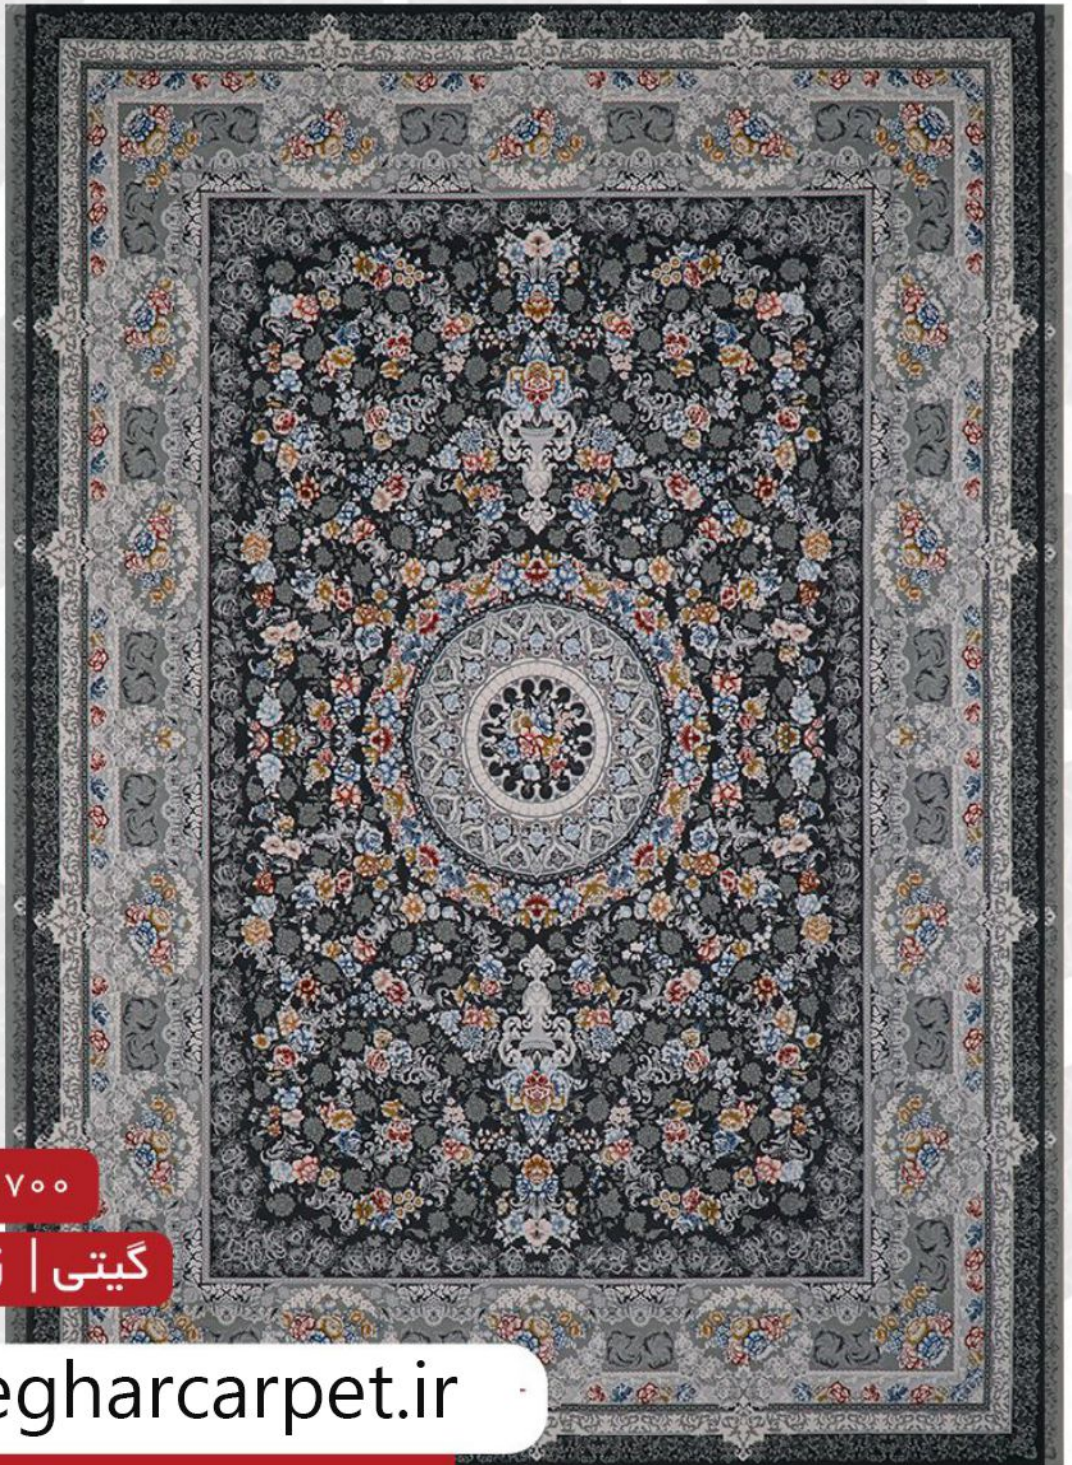

mandegharcarpet.ir

۷۰۰ شانه | تراکم ۳۰۰۰

لیدا | زمینه متالیک

mandegharcarpet.ir

۷۰۰ شانه | تراکم ۳۰۰۰

لیدا | زمینه سیلور

mandegharcarpet.ir

۷۰۰ شانه | تراکم ۳۰۰۰