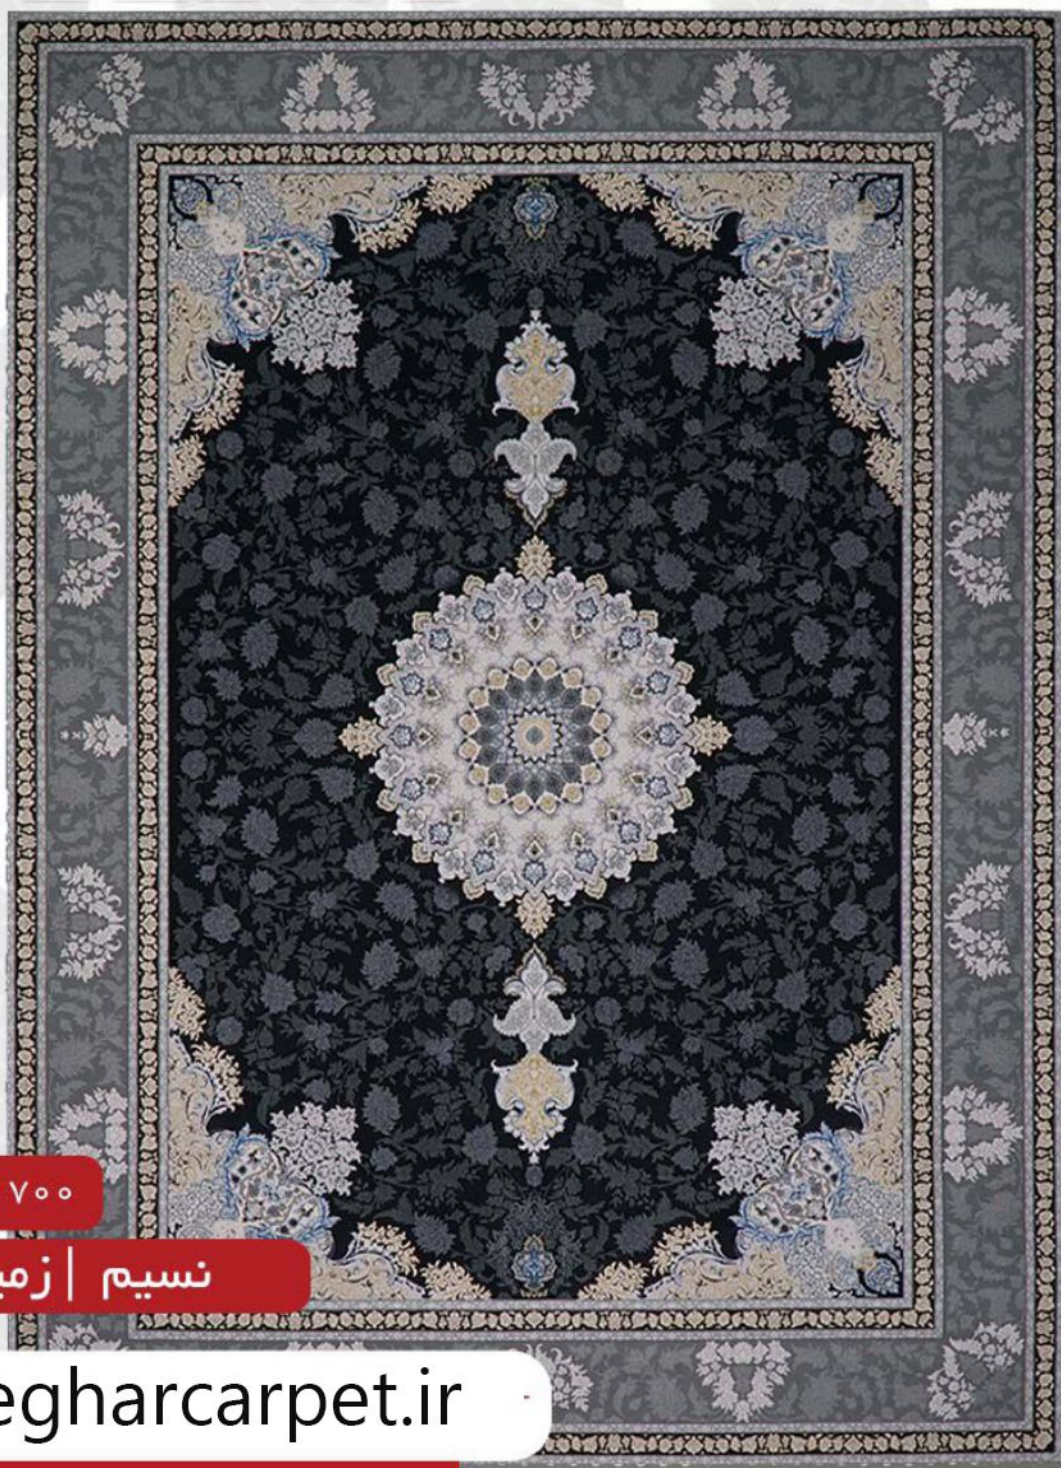

نگار | زمینه متالیک

mandegharcarpets.ir

۷۰۰ شانه | تراکم ۳۰۰۰

نگار | زمینه سیلور

mandegharcarpet.ir

۳۰۰۰ تراکم | شانه ۷۰۰

نسیم | زمینه متالیک

mandegharcarpet.ir