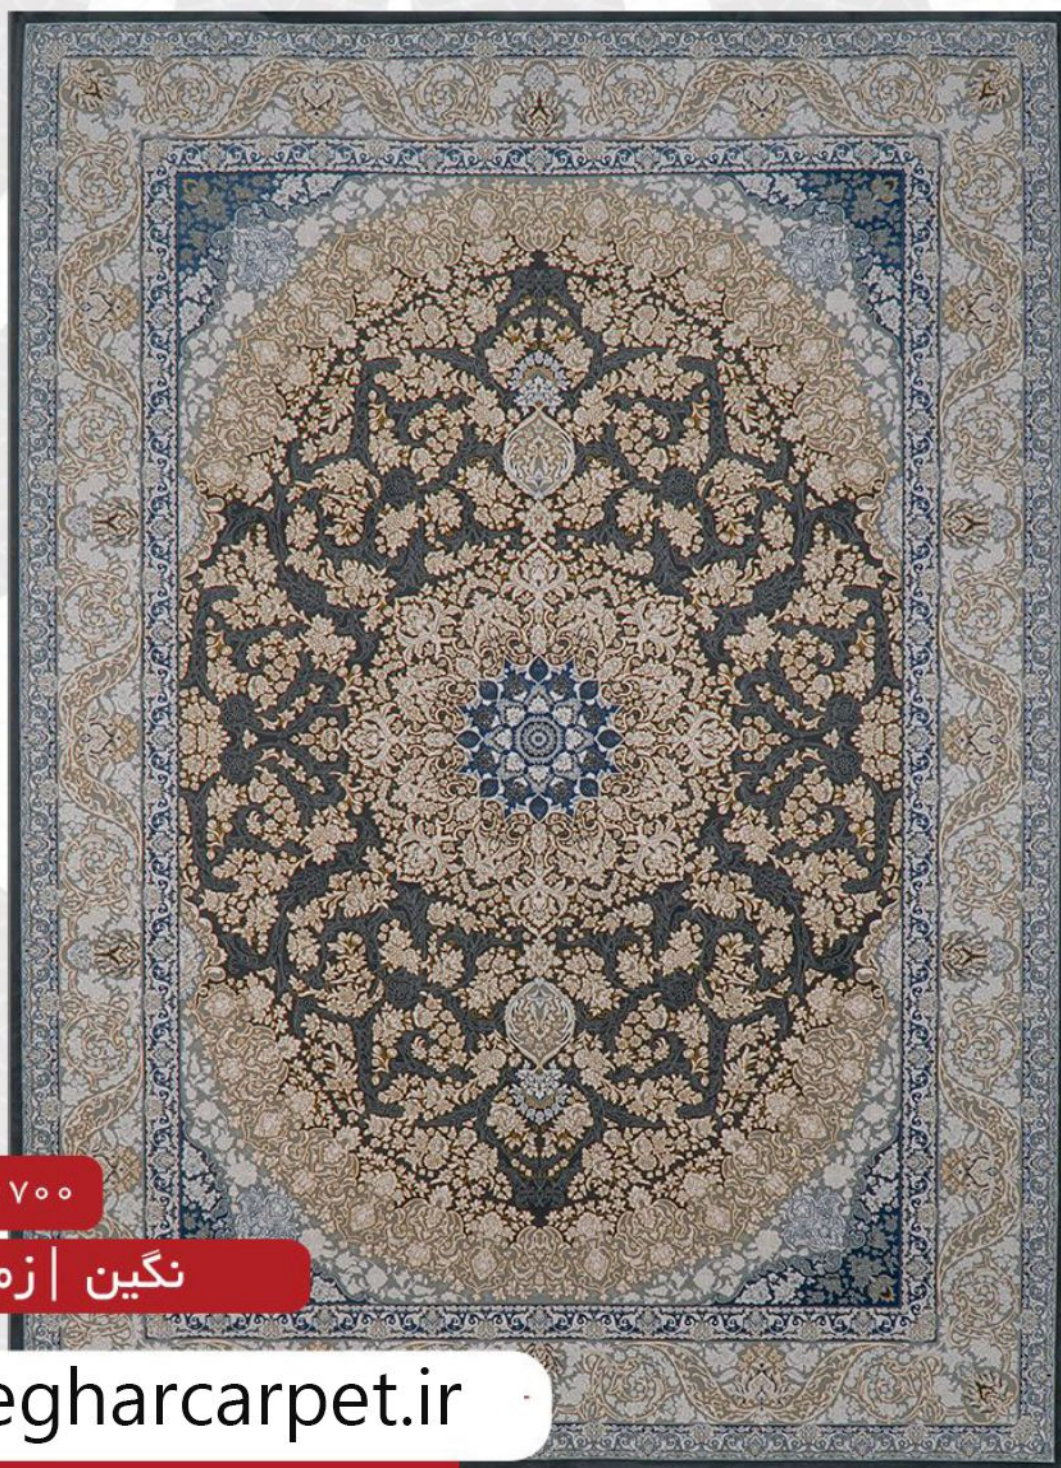

۷۰۰ شانه | تراکم ۳۰۰۰

نگین | زمینه متالیک

mandegharcarpet.ir