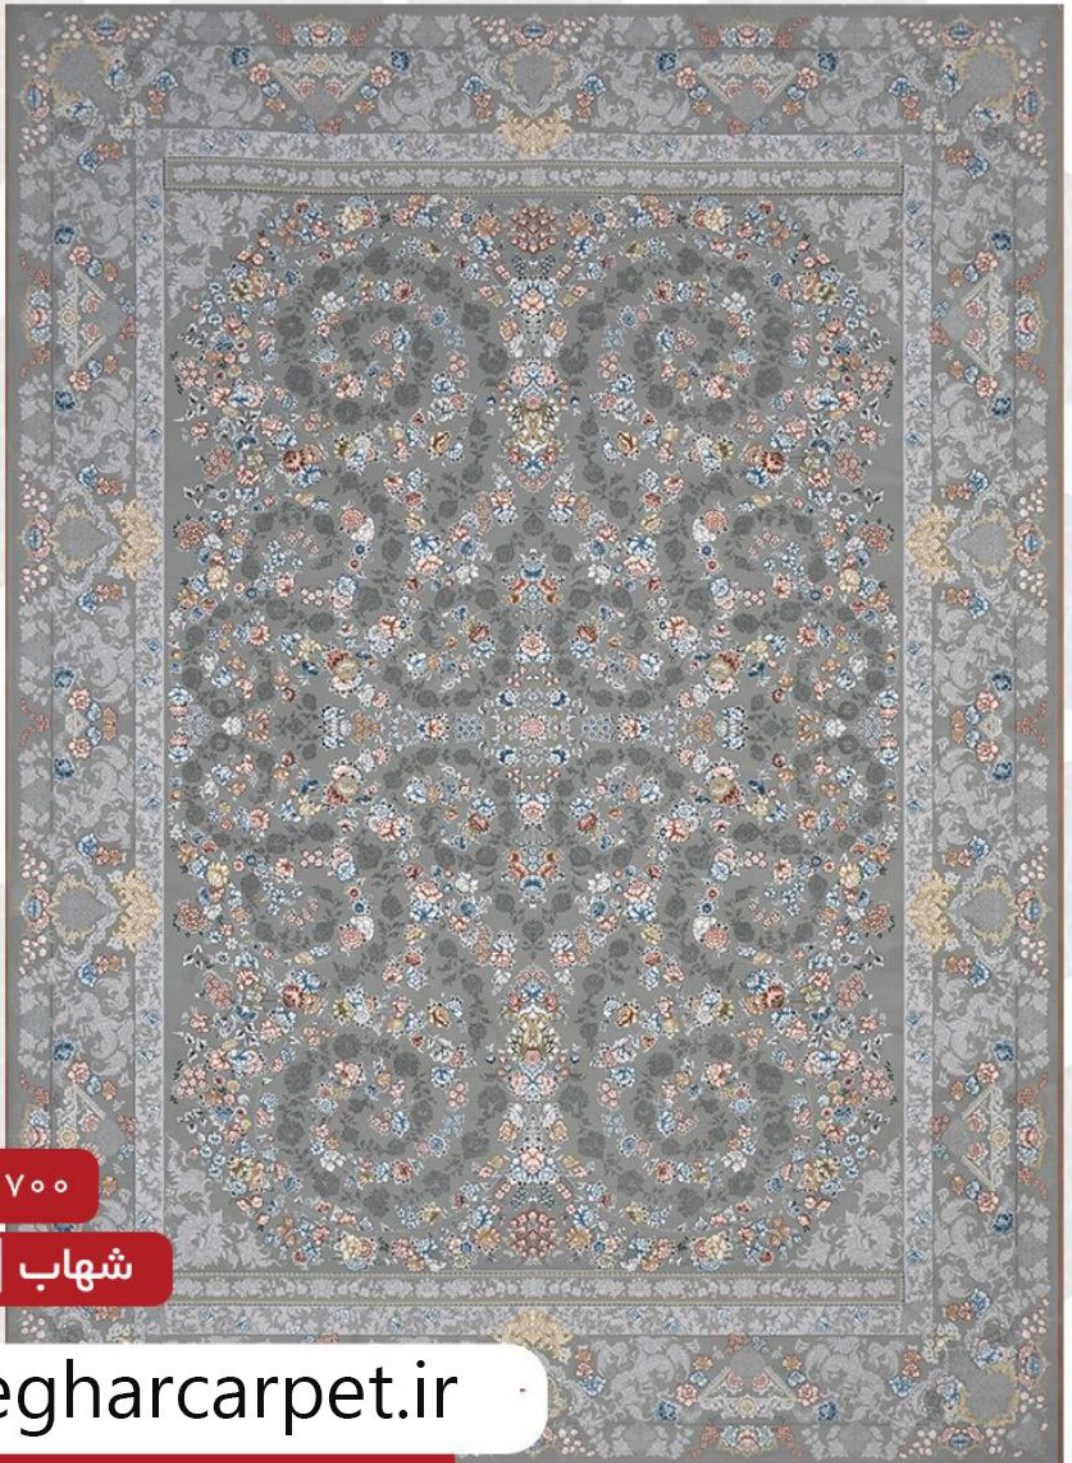

۳۰۰۰ تراکم | تکرانه ۷۰۰

شهاب | زمينه گری

mandegharcarpet.ir