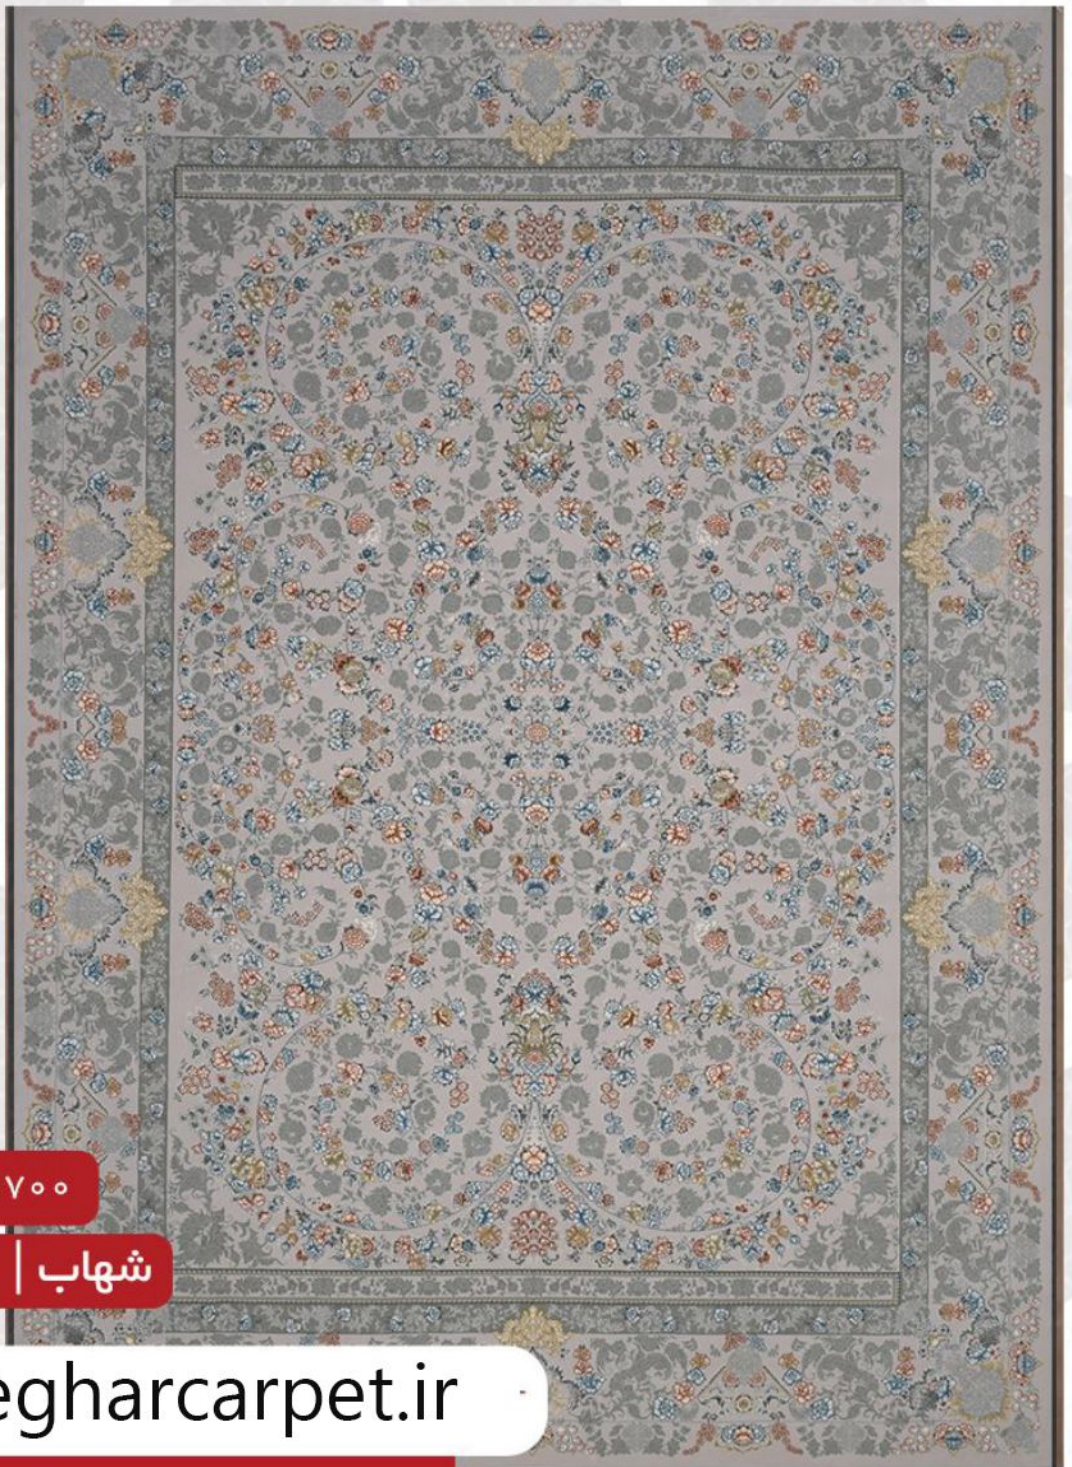

۷۰۰ شانه | تراکم ۳۰۰۰

شهاب | زمینه سیلور

mandegharcarpet.ir

۳۰۰۰ تراکم | شانه ۷۰۰

رادوین | زمینه گری

mandegharcarpet.ir

۷۰۰ شانه | تراکم ۳۰۰۰

رادوین | زمینه متالیک