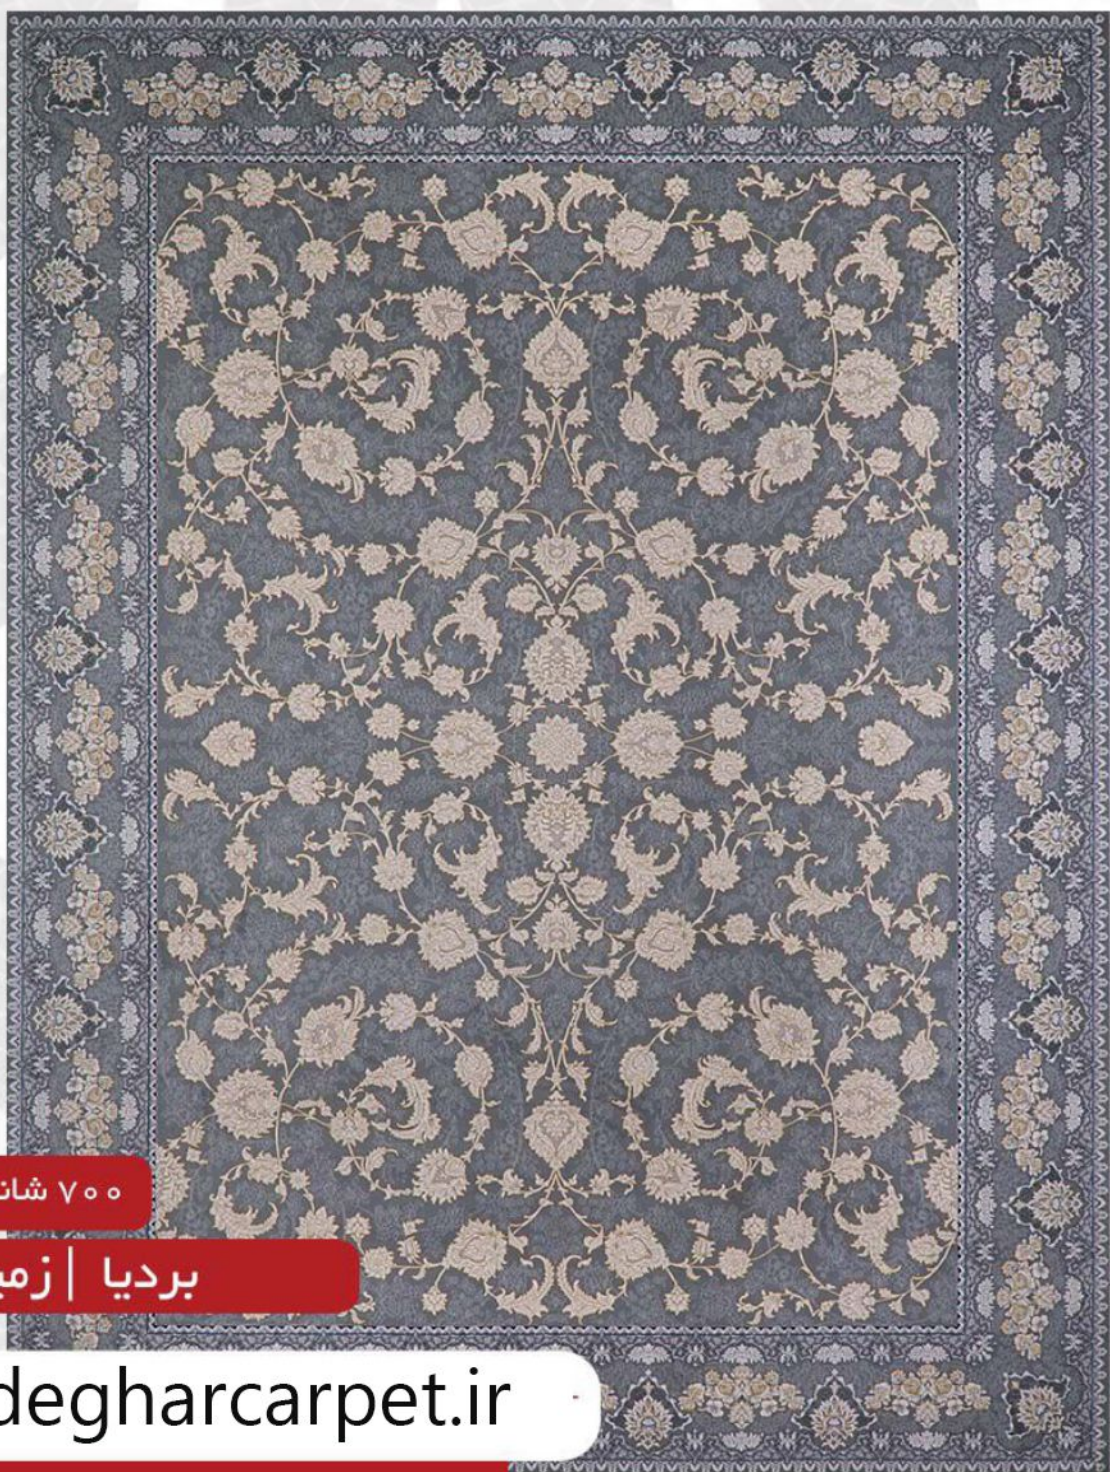

آرتیا | زمینه گری

mandegharcarpet.ir

۷۰۰ شانه | تراکم ۳۰۰۰

آرتیا | زمینه سیلور

mandegharcarpet.ir

۷۰۰ شانه | تراکم ۳۰۰۰

بردیا | زمینه سیلور

mandegharcarpet.ir