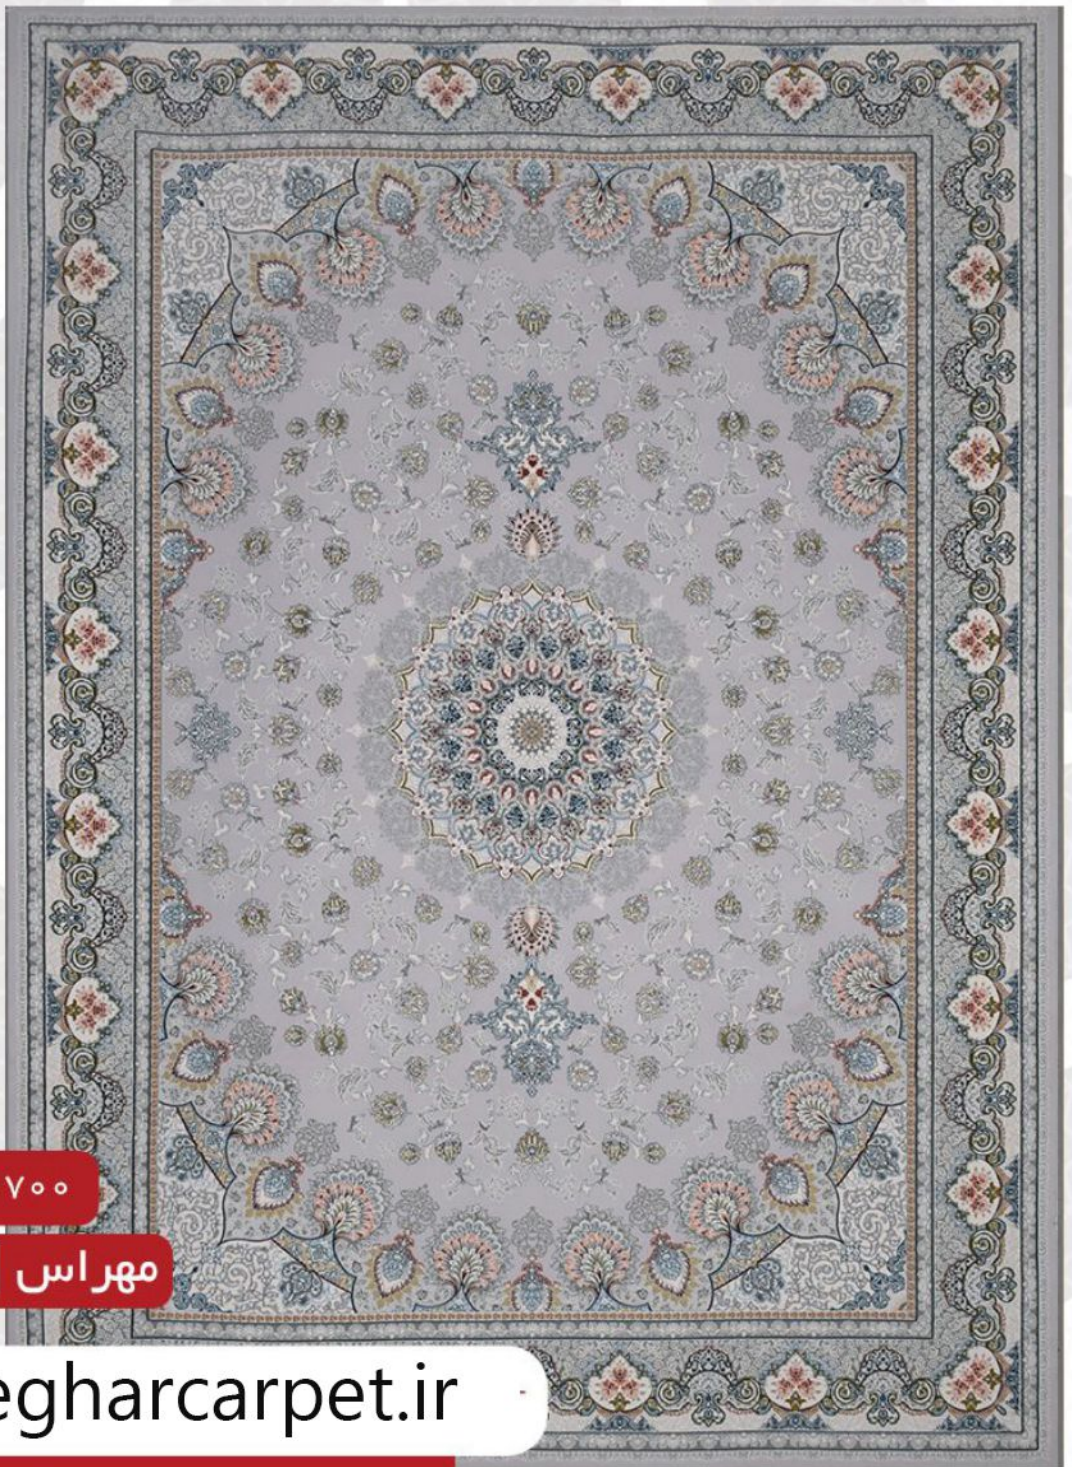

۳۰۰۰ تراکم | تکران ۷۰۰

مهراس | زمینه سیلور

mandegharcarpet.ir