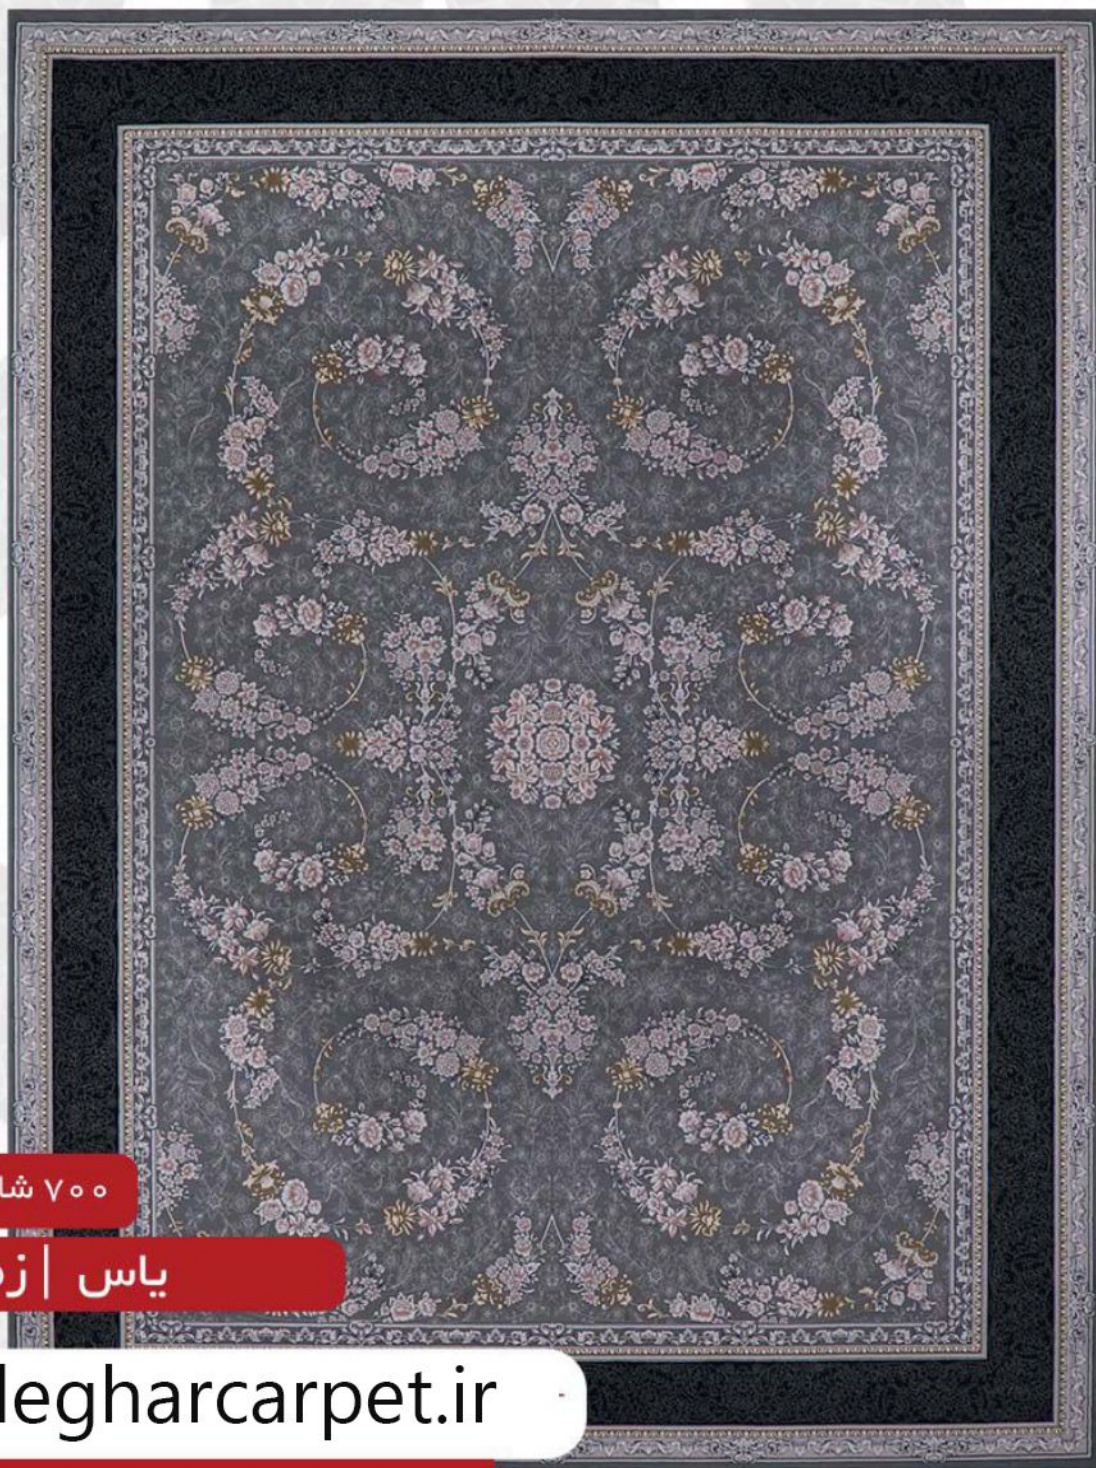

یزدان کلاسیک | زمینه سیلور

mandegharcarpet.ir

۷۰۰ شانه | تراکم ۳۰۰۰

یاس | زمینه سیلور

mandegharcarpet.ir

۳۰۰۰ تراکم | تکران ۷۰۰

یاس | زمینه گری

mandegharcarpet.ir