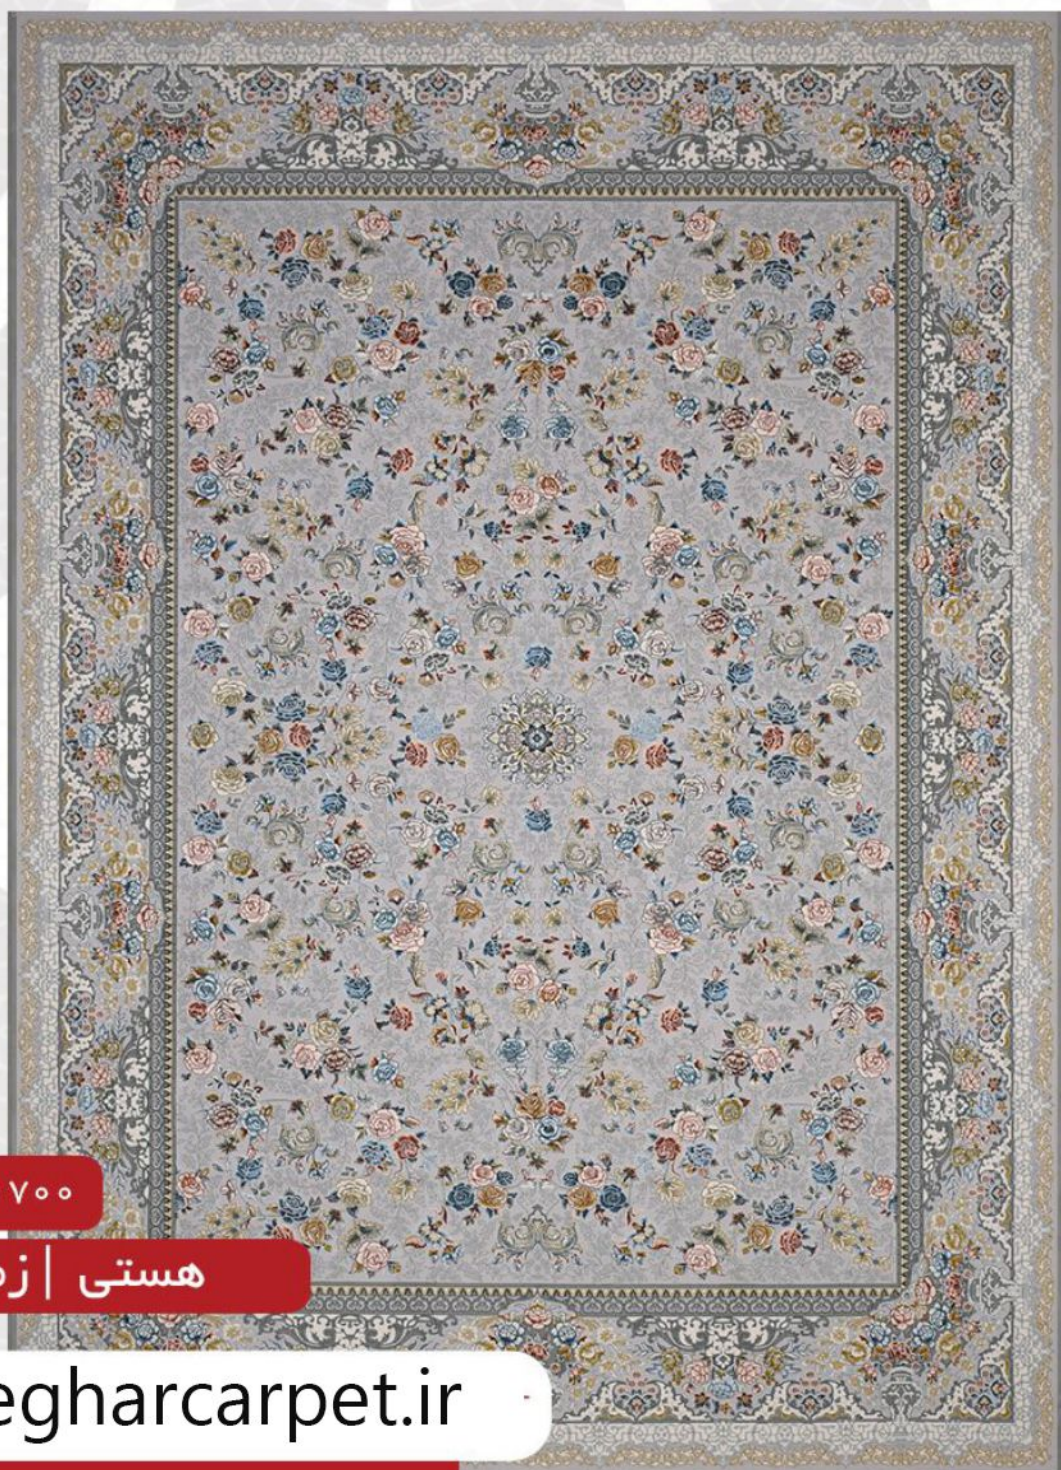

۷۰۰ شانه | تراکم ۳۰۰۰

هستی | زمینه سیلور

mandegharcarpet.ir