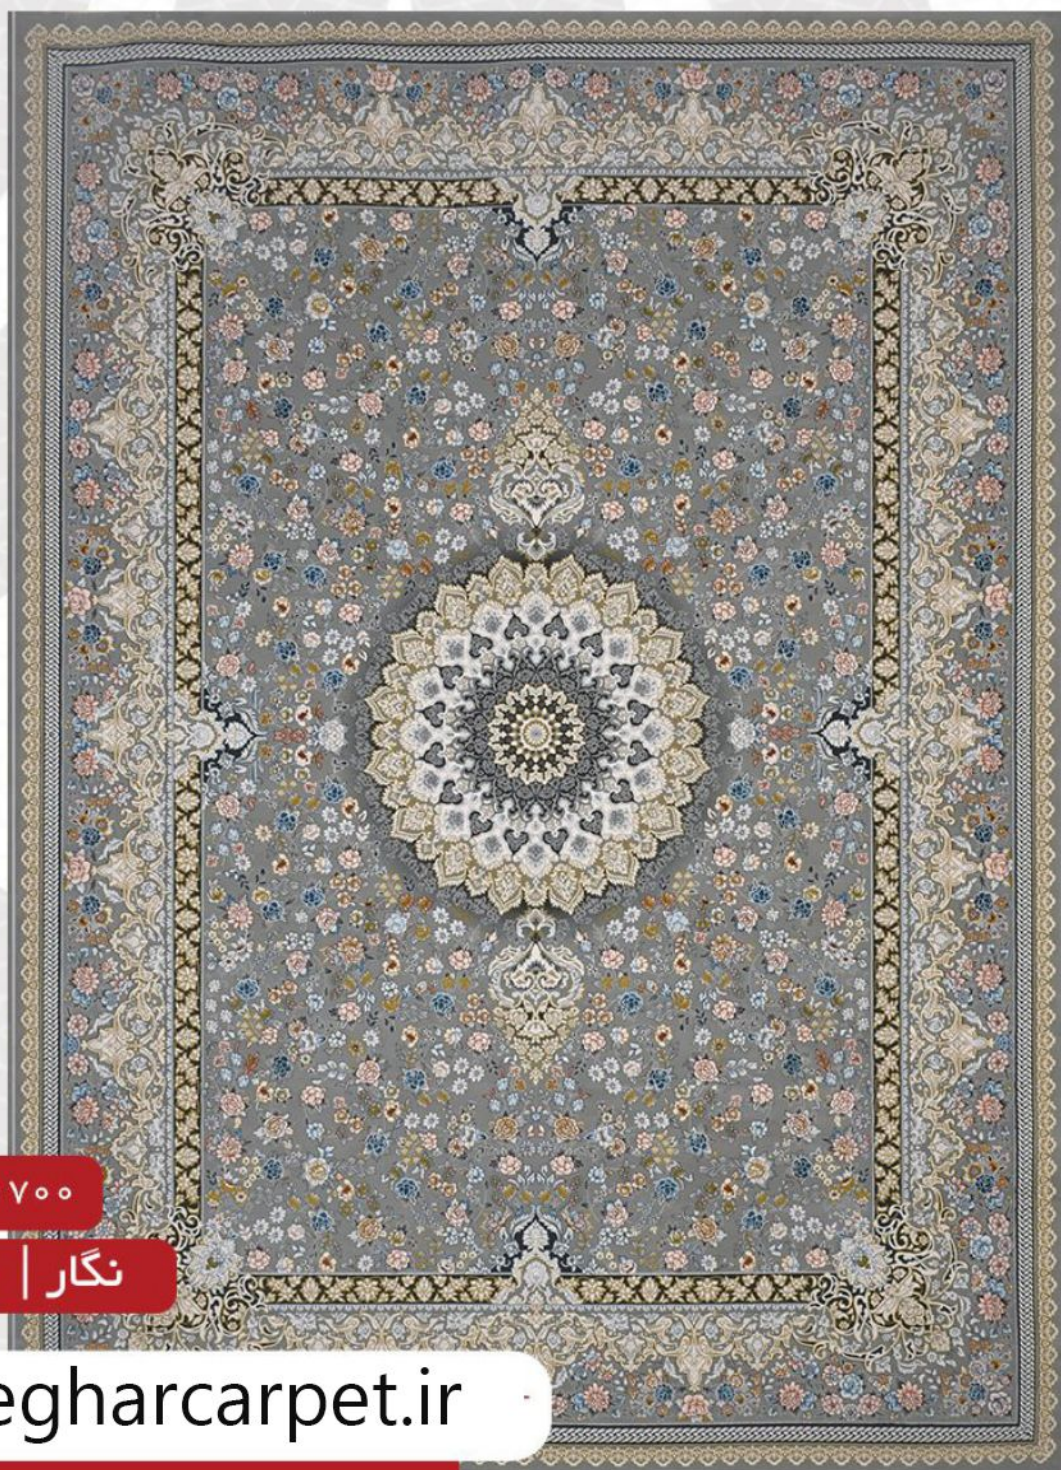

۳۰۰۰ تراکم | شانه ۷۰۰

نگار | زمینه گری

mandegharcarpet.ir