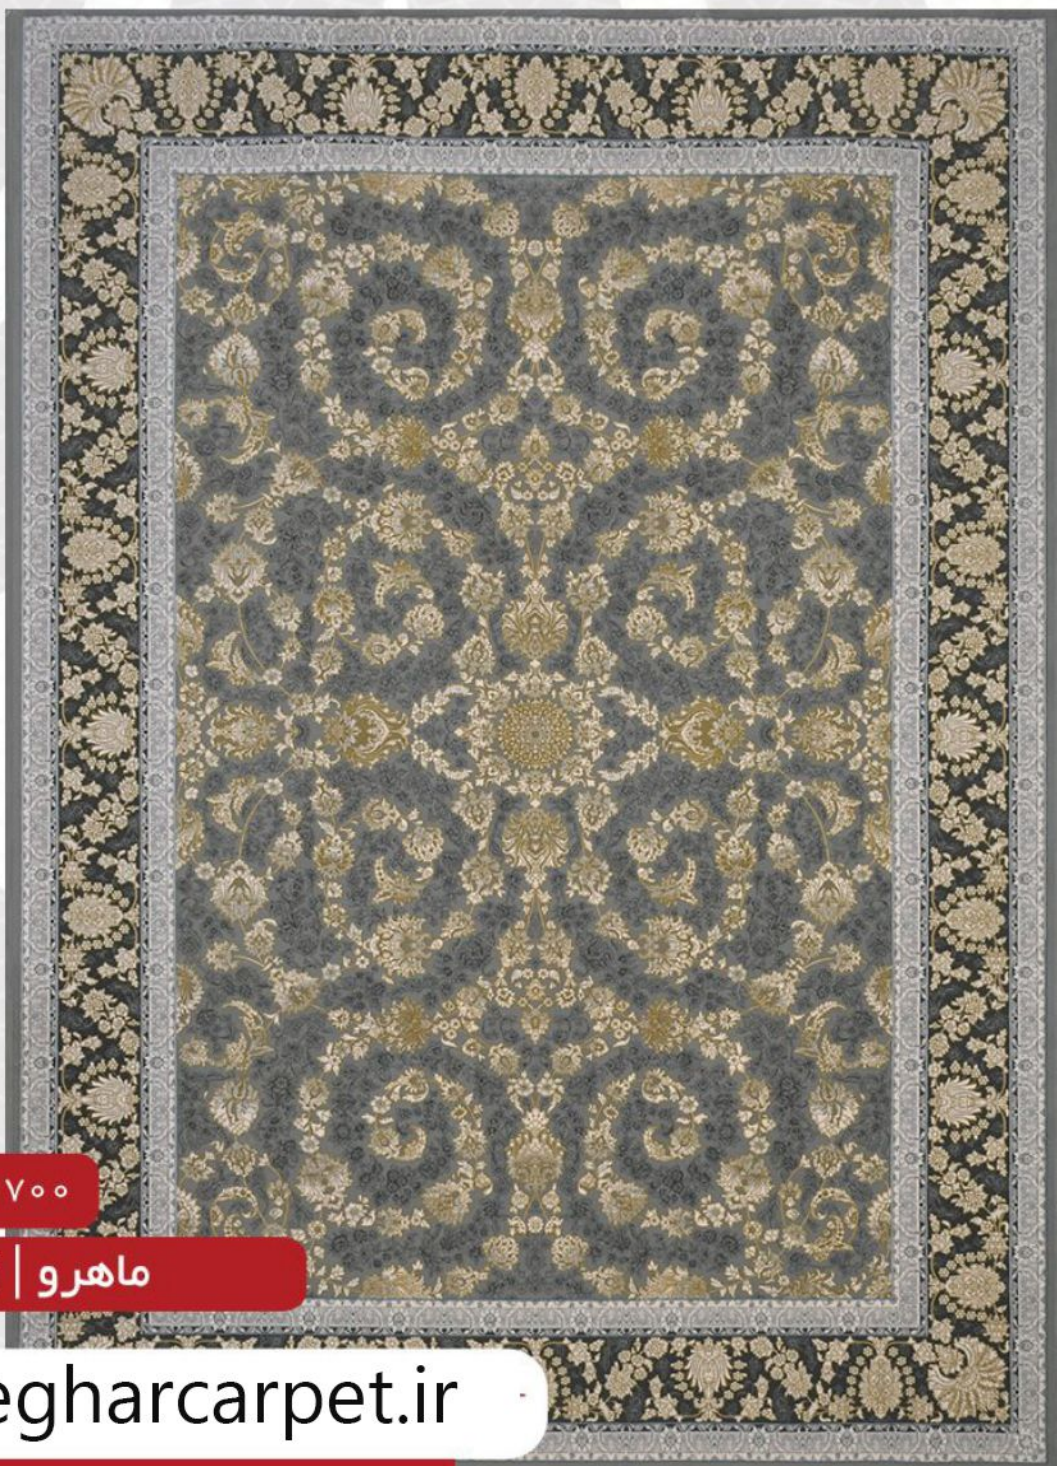

مهراد | زمینه سیلور

mandegharcarpet.ir

۳۰۰۰ تراکم | ۷۰۰ شانه

مهراد | زمینه گری

mandegharcarpet.ir

۷۰۰ شانه | تراکم ۳۰۰۰

ماهر و | زمینه متالیک

mandegharcarpet.ir