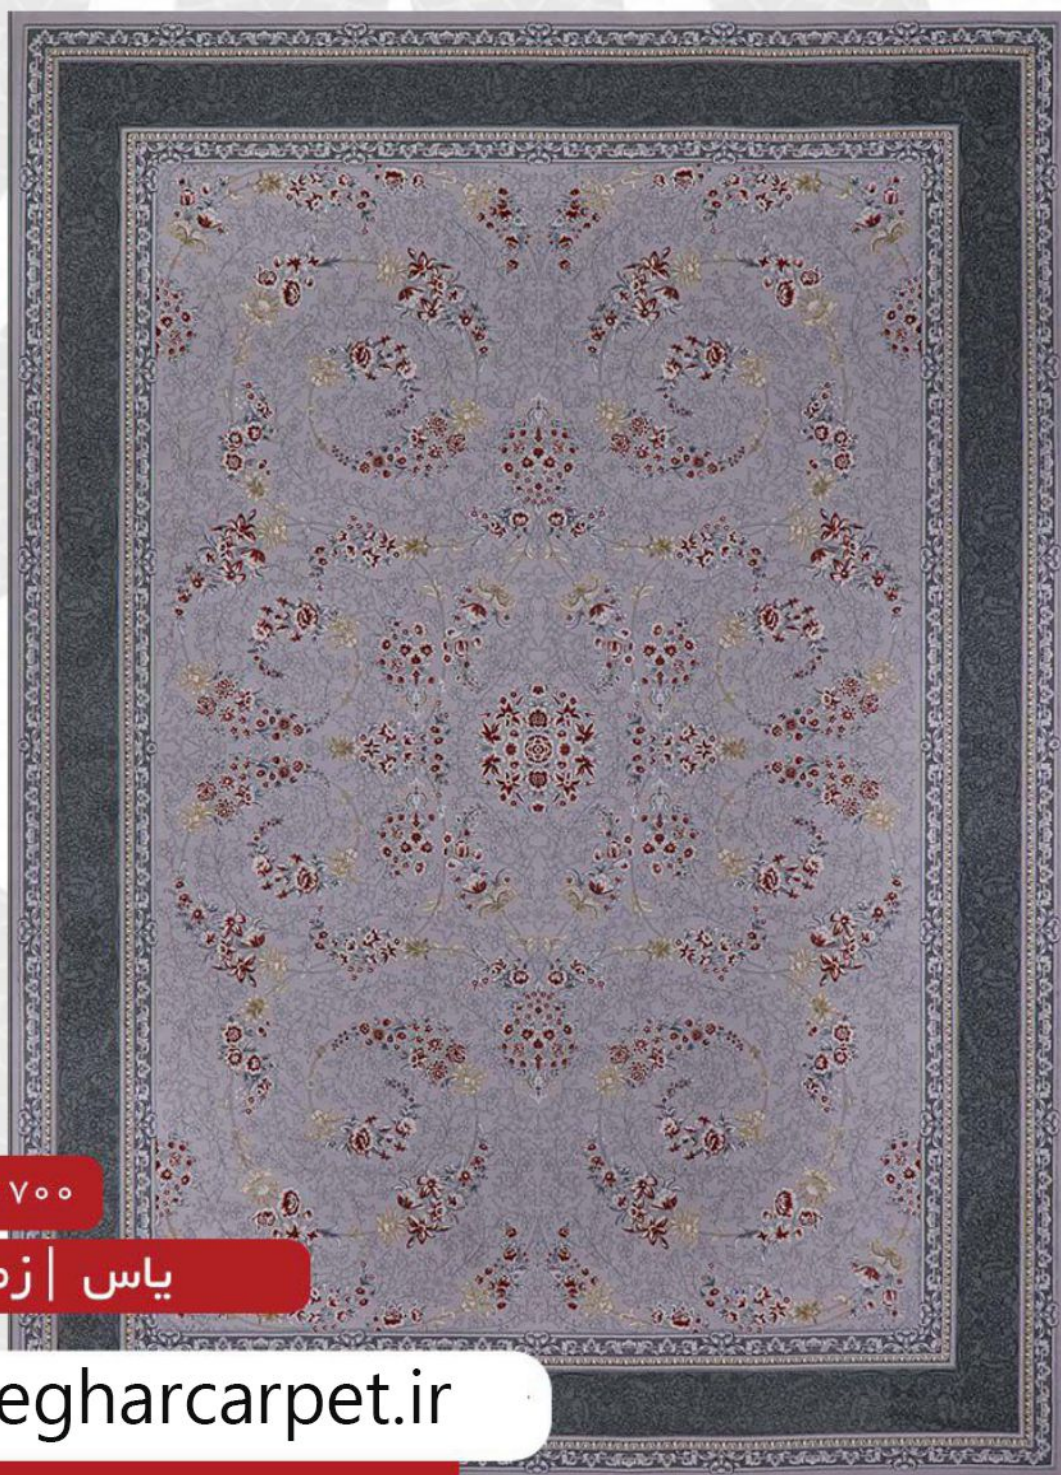

یزدان کلاسیک | زمینه سیلور

mandegharcarpet.ir

۷۰۰ شانه | تراکم ۳۰۰۰

یاس | زمینه سیلور

mandegharcarpet.ir

۳۰۰۰ تراکم | تکران ۷۰۰

یاس | زمینه گری

mandegharcarpet.ir