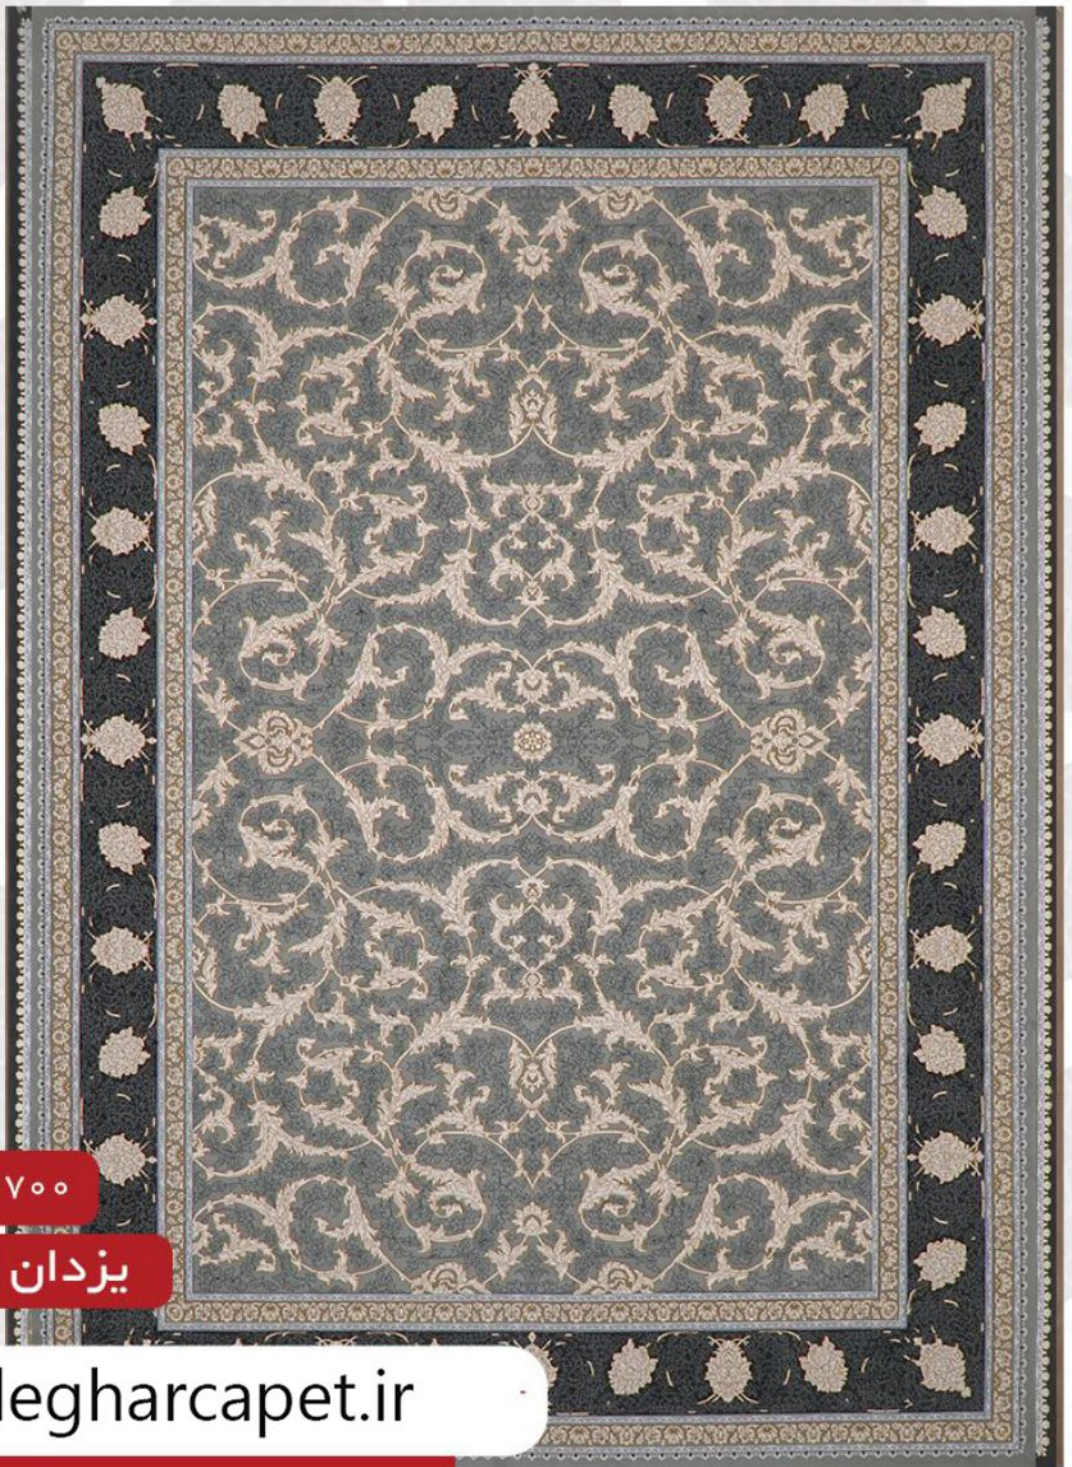

۷۰۰ شانه | تراکم ۳۰۰۰

یزدان | زمینه گری

mandegharcapet.ir