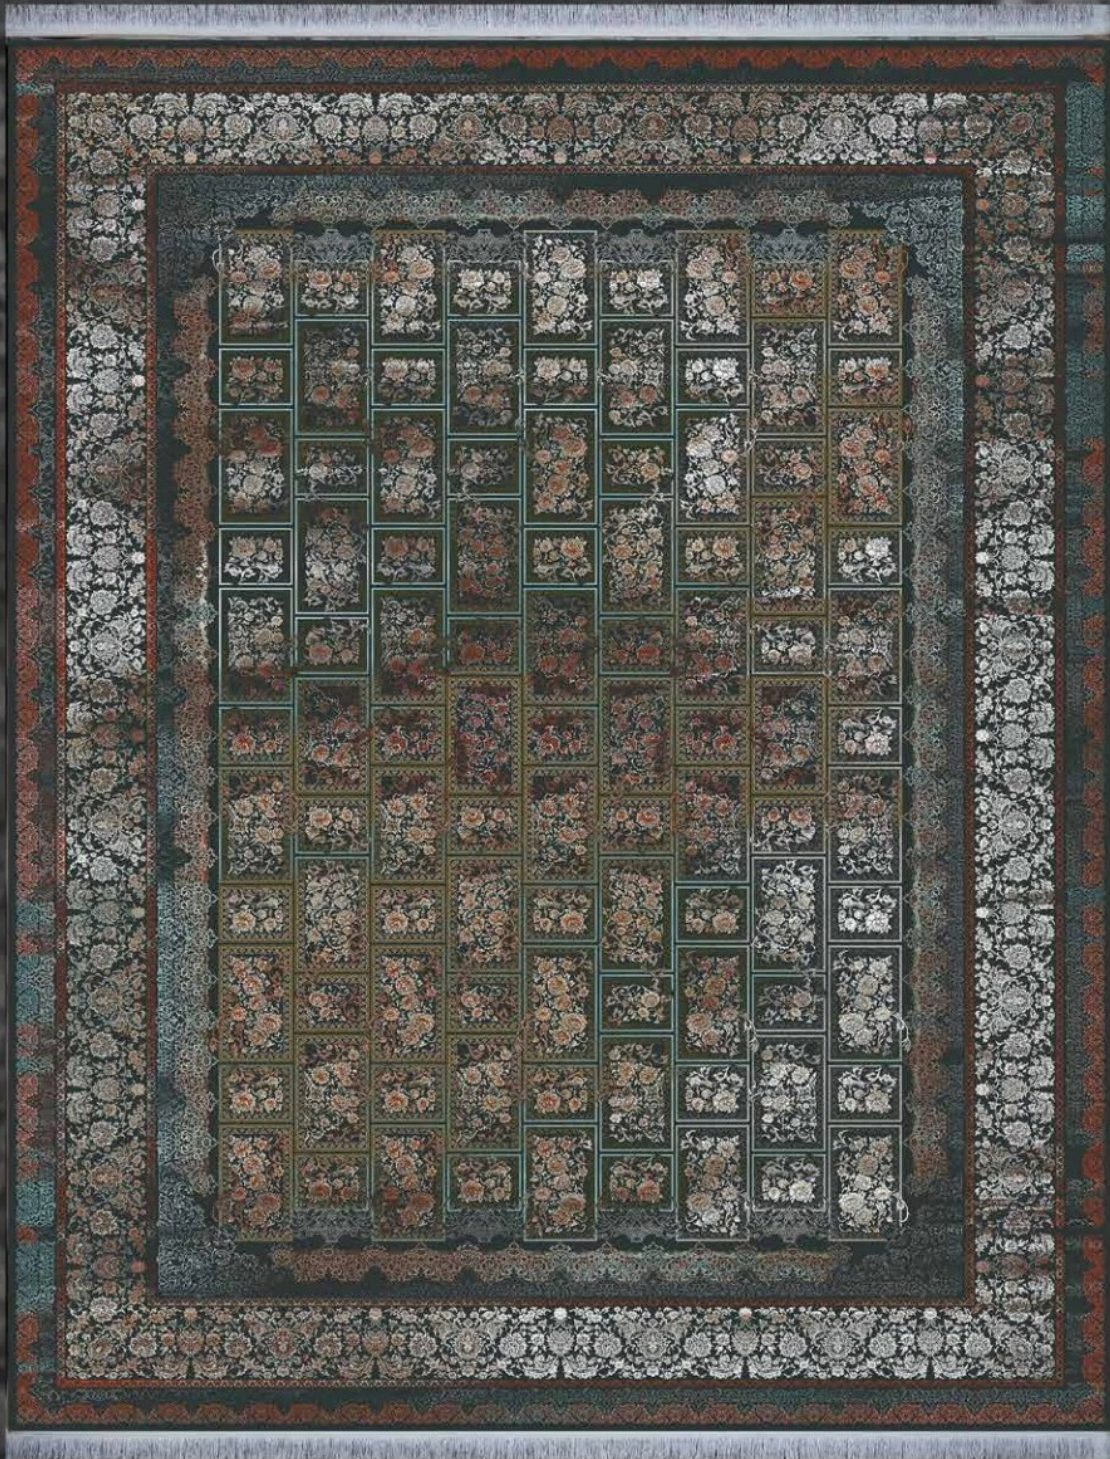

کالکشن ۲۰۶
کالکشن وینتیج ۲۰۰۰ شانه

Reeds/metter: 1200
Height Of Pile(mm): 6 +/-1

Picks/Meter : 3600
Pile Yarn: 100% Acrylic

Knots/m2 : 2250000
Weft Yarn: 100% Cotton