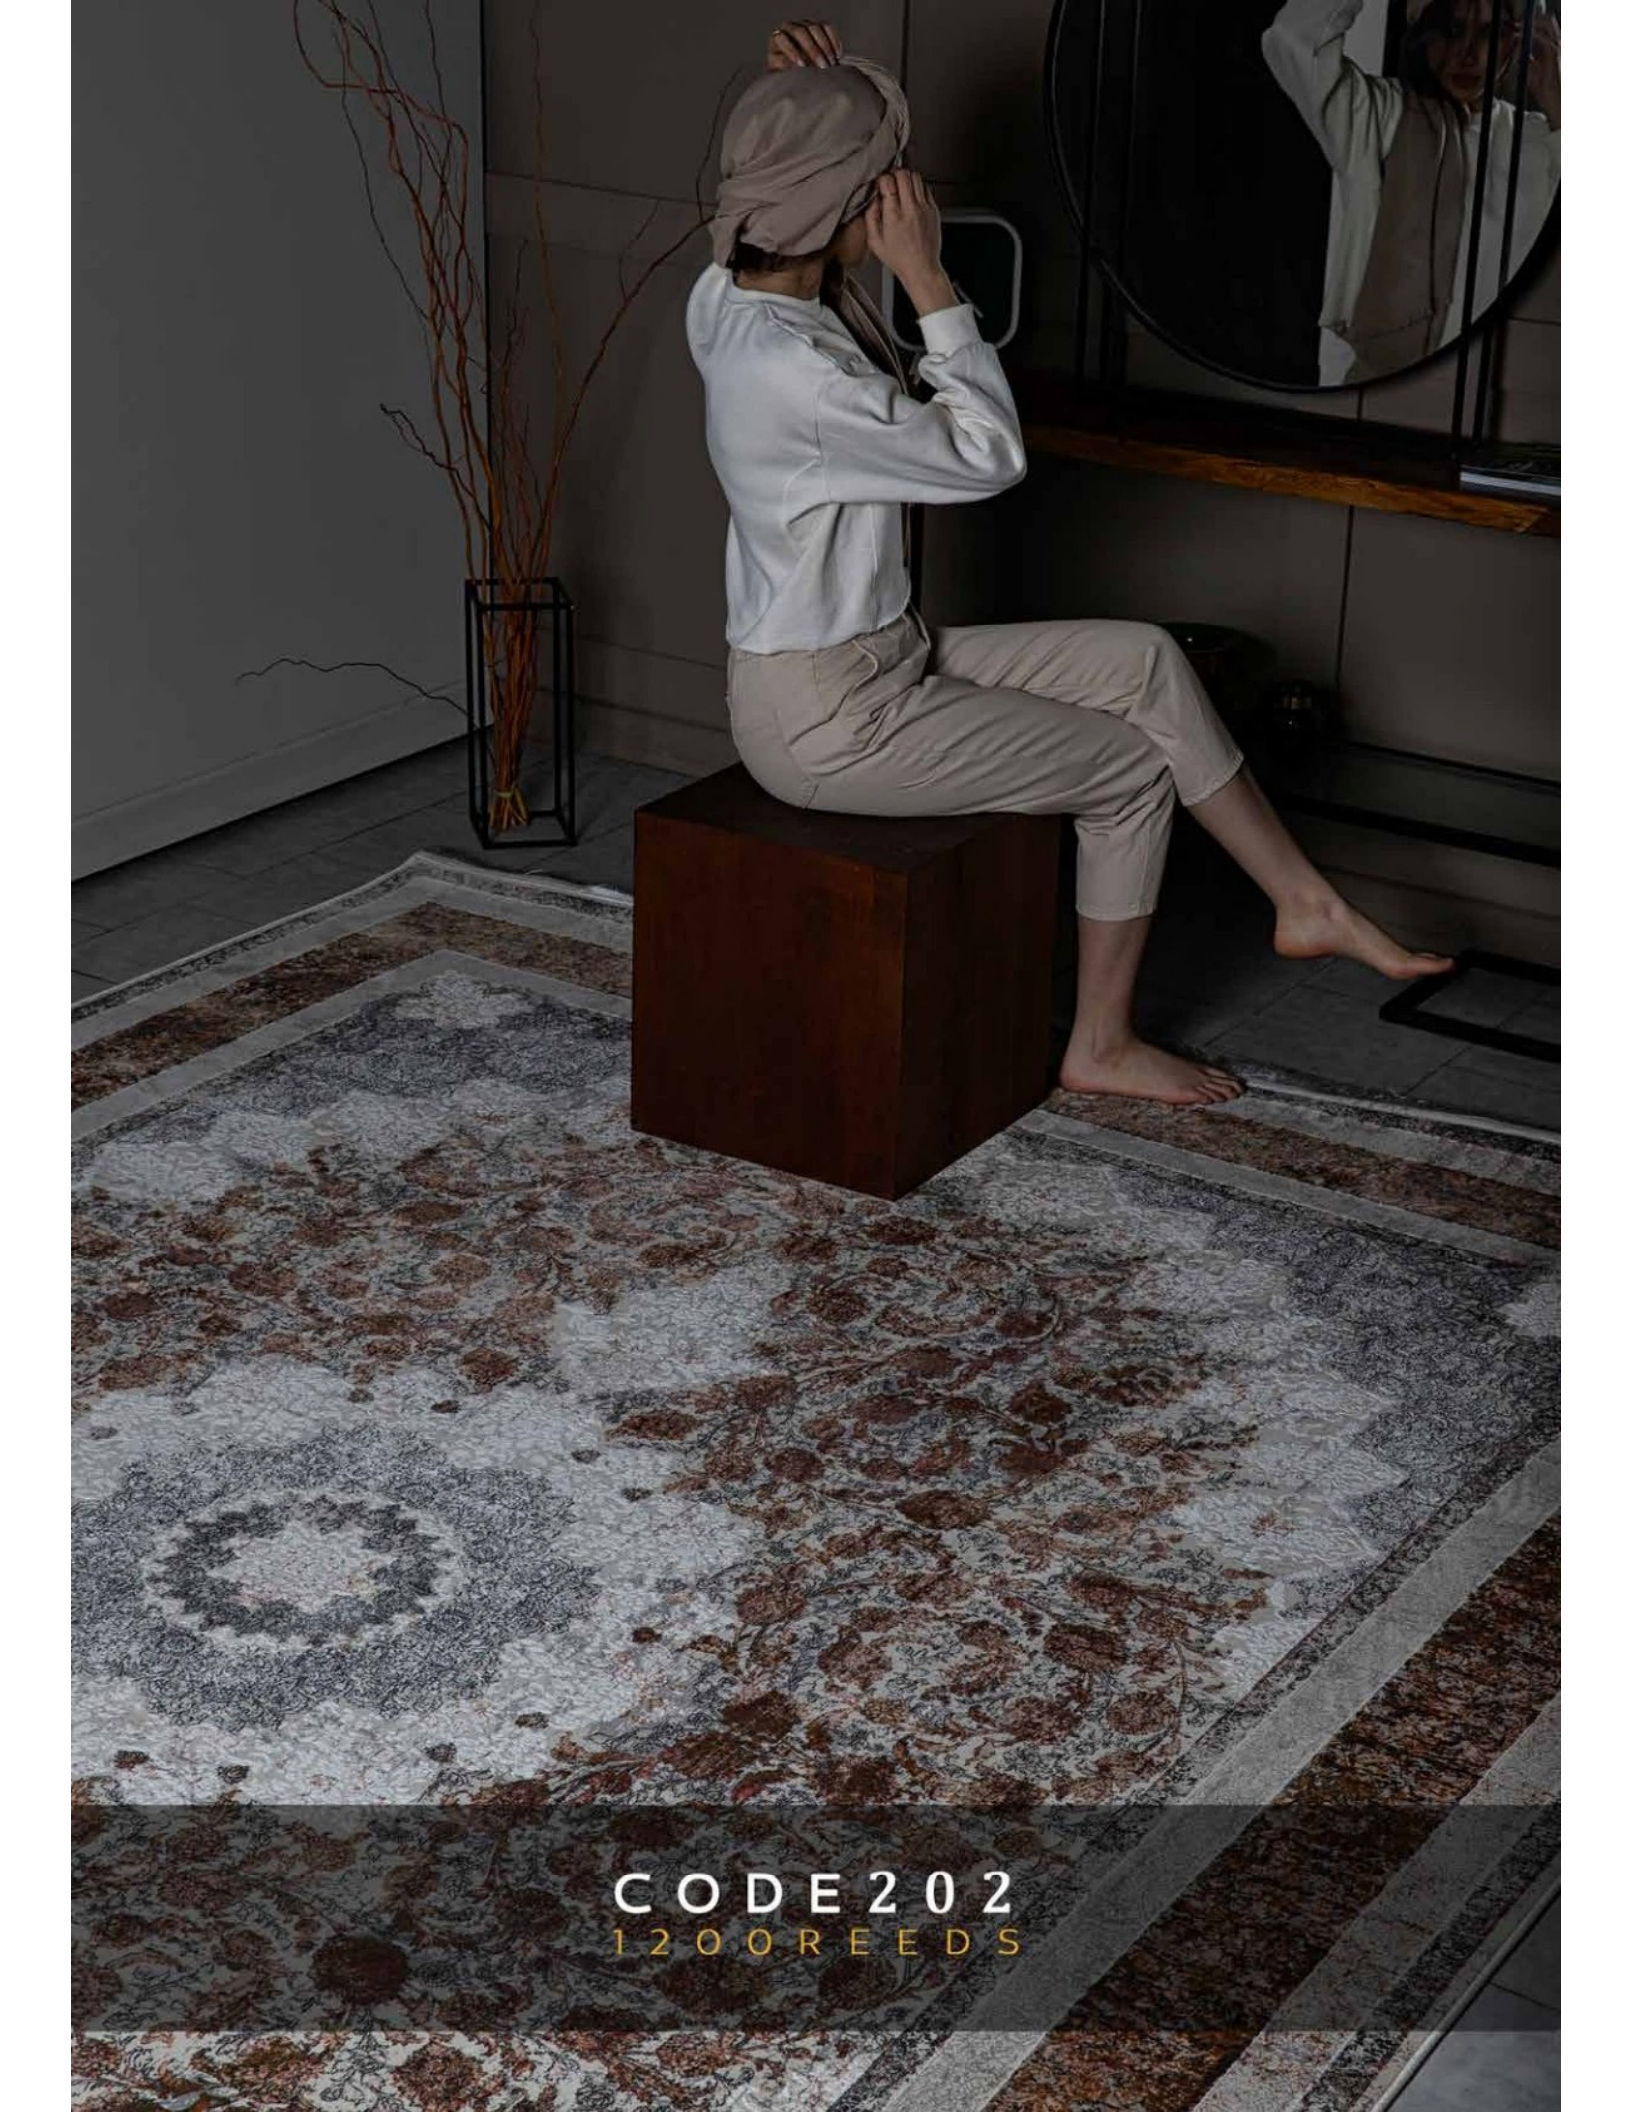

CODE 202
1200 REEDS