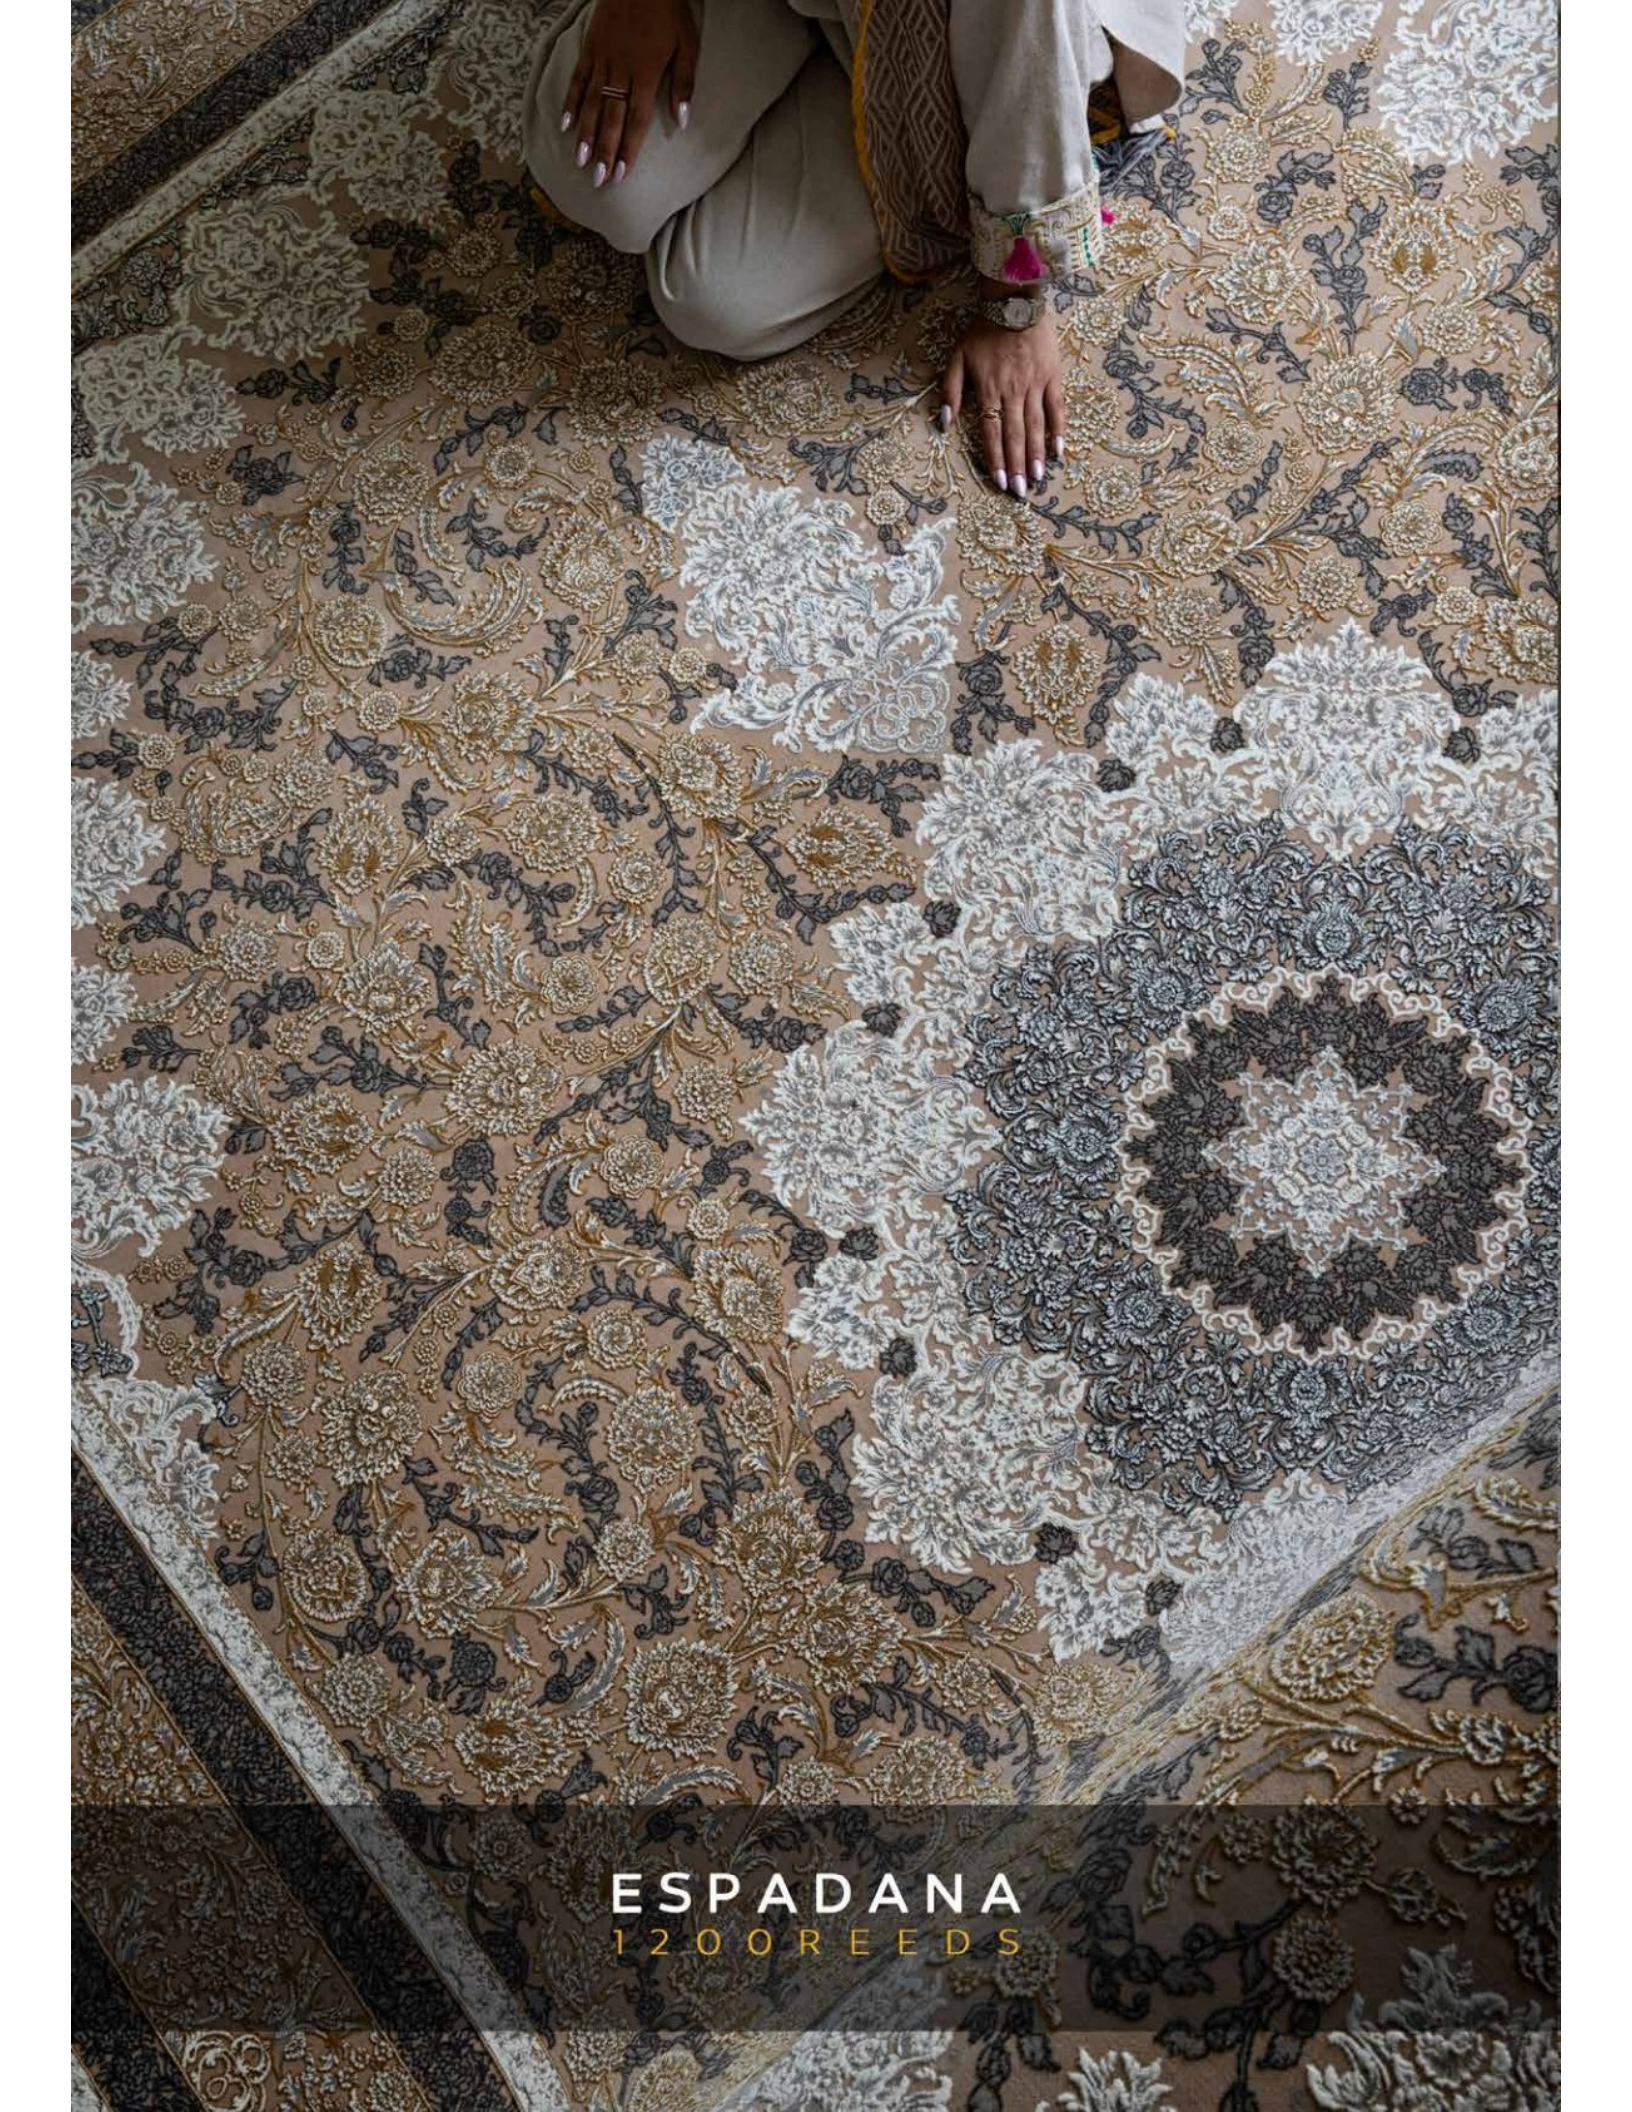

ESPADANA
1200 REEDS