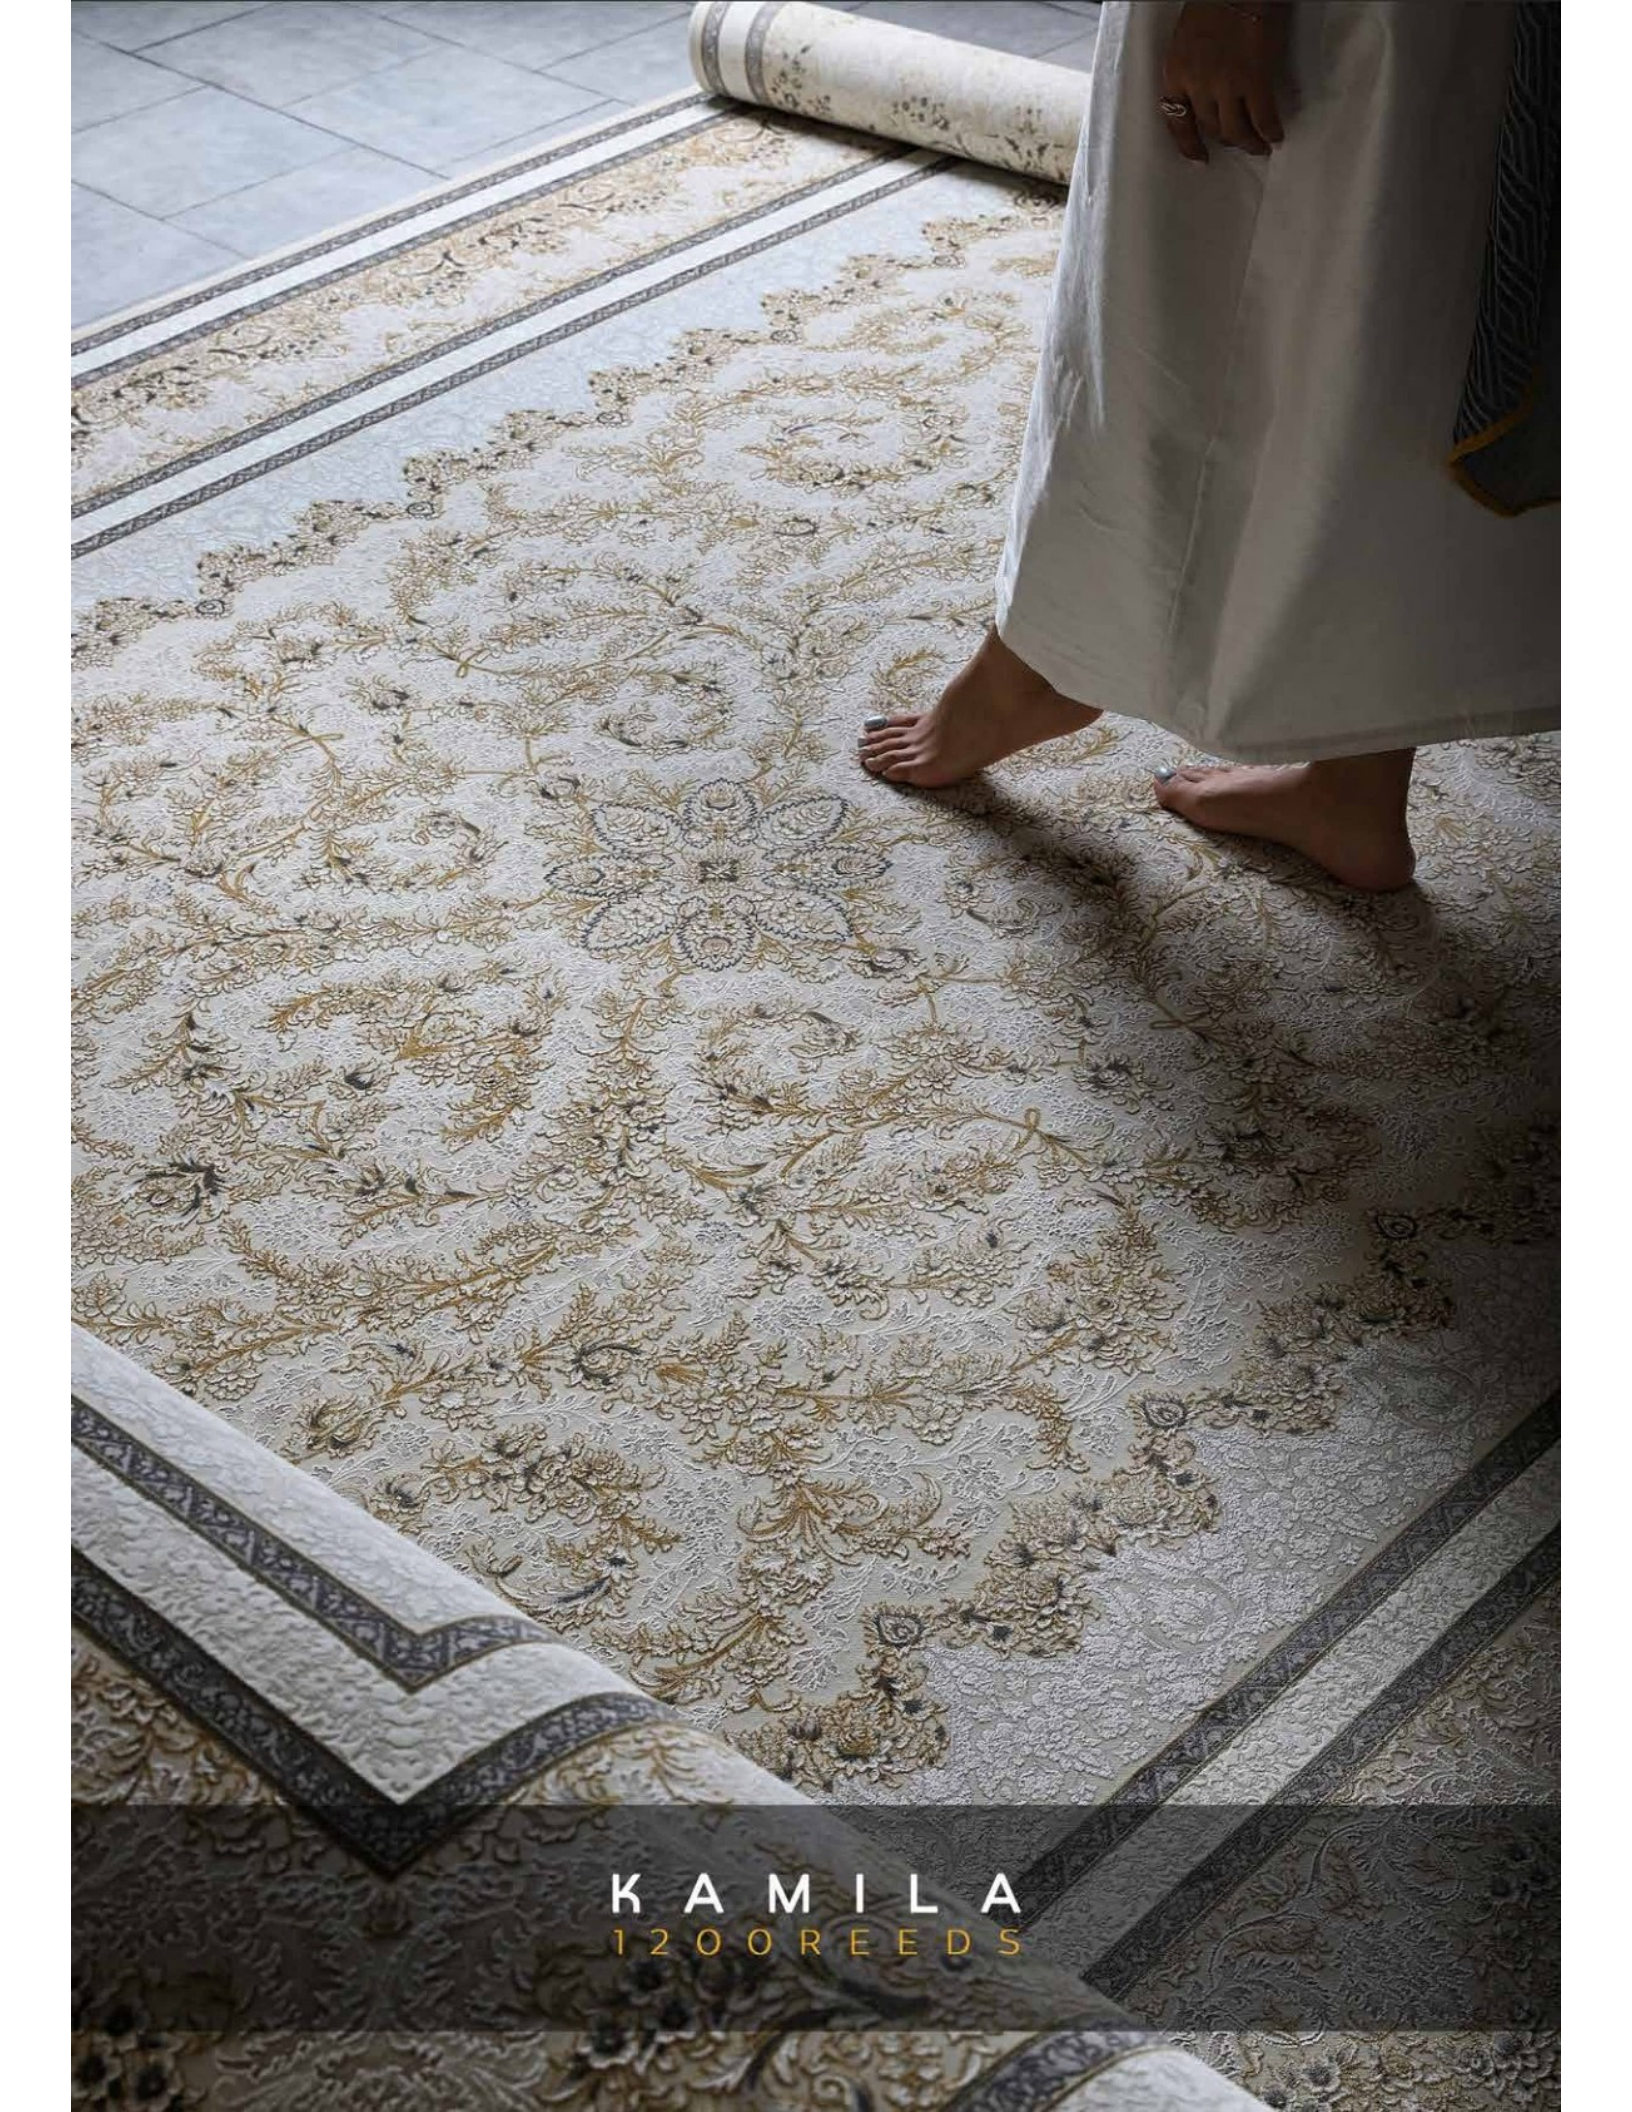

سילוيا

کالکشن کلاسیک ۲۰۰۰ شانه

زمینه : نقره ای

سילוویا

کالکشن کلاسیک ۱۲۰۰ شانہ

زمینہ : نقرہ ای

SILVIA

1200 REEDS