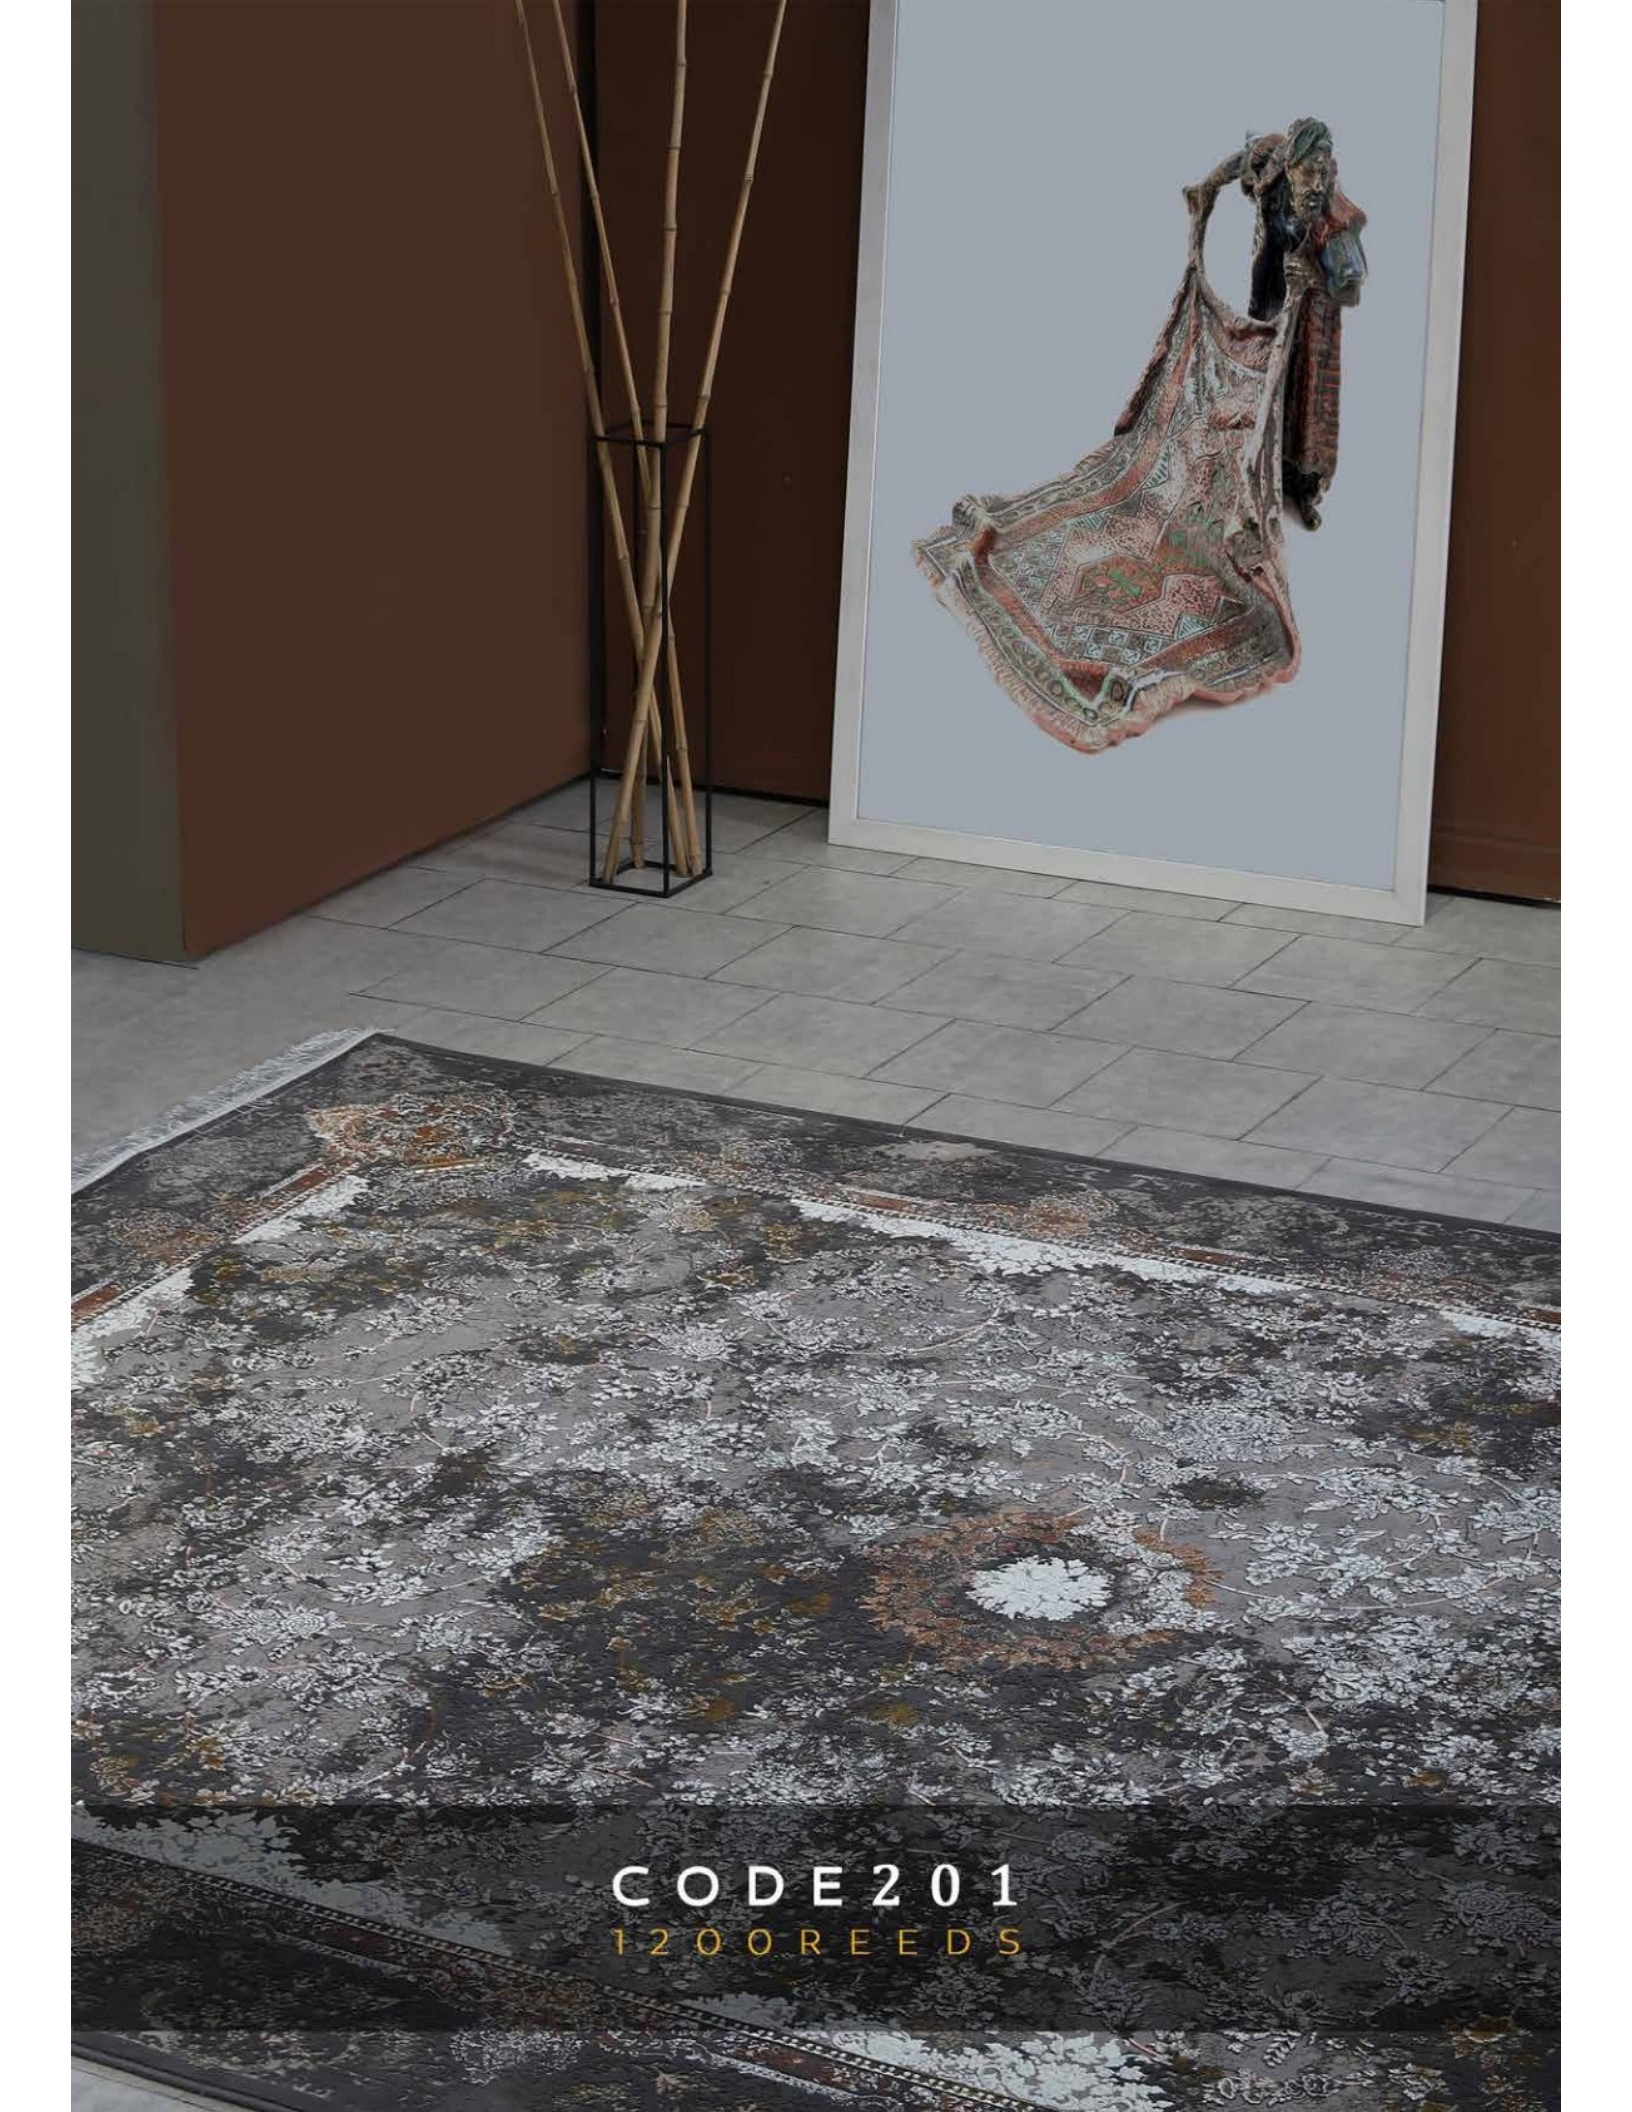

1 2 0 0 R E E D S

ROYAN
1200 REEDS

رویان

کالکشن کلاسیک ۱۲۰۰ شانه

زمینه: نقره ای

Reeds/metter: 1200
Height Of Pile(mm) : 5 +/-

Picks/Meter : 3600
Pile Yarn: 100% Acrylic

Knots/m2 : 2250000
Weft Yarn: 100% Cotton