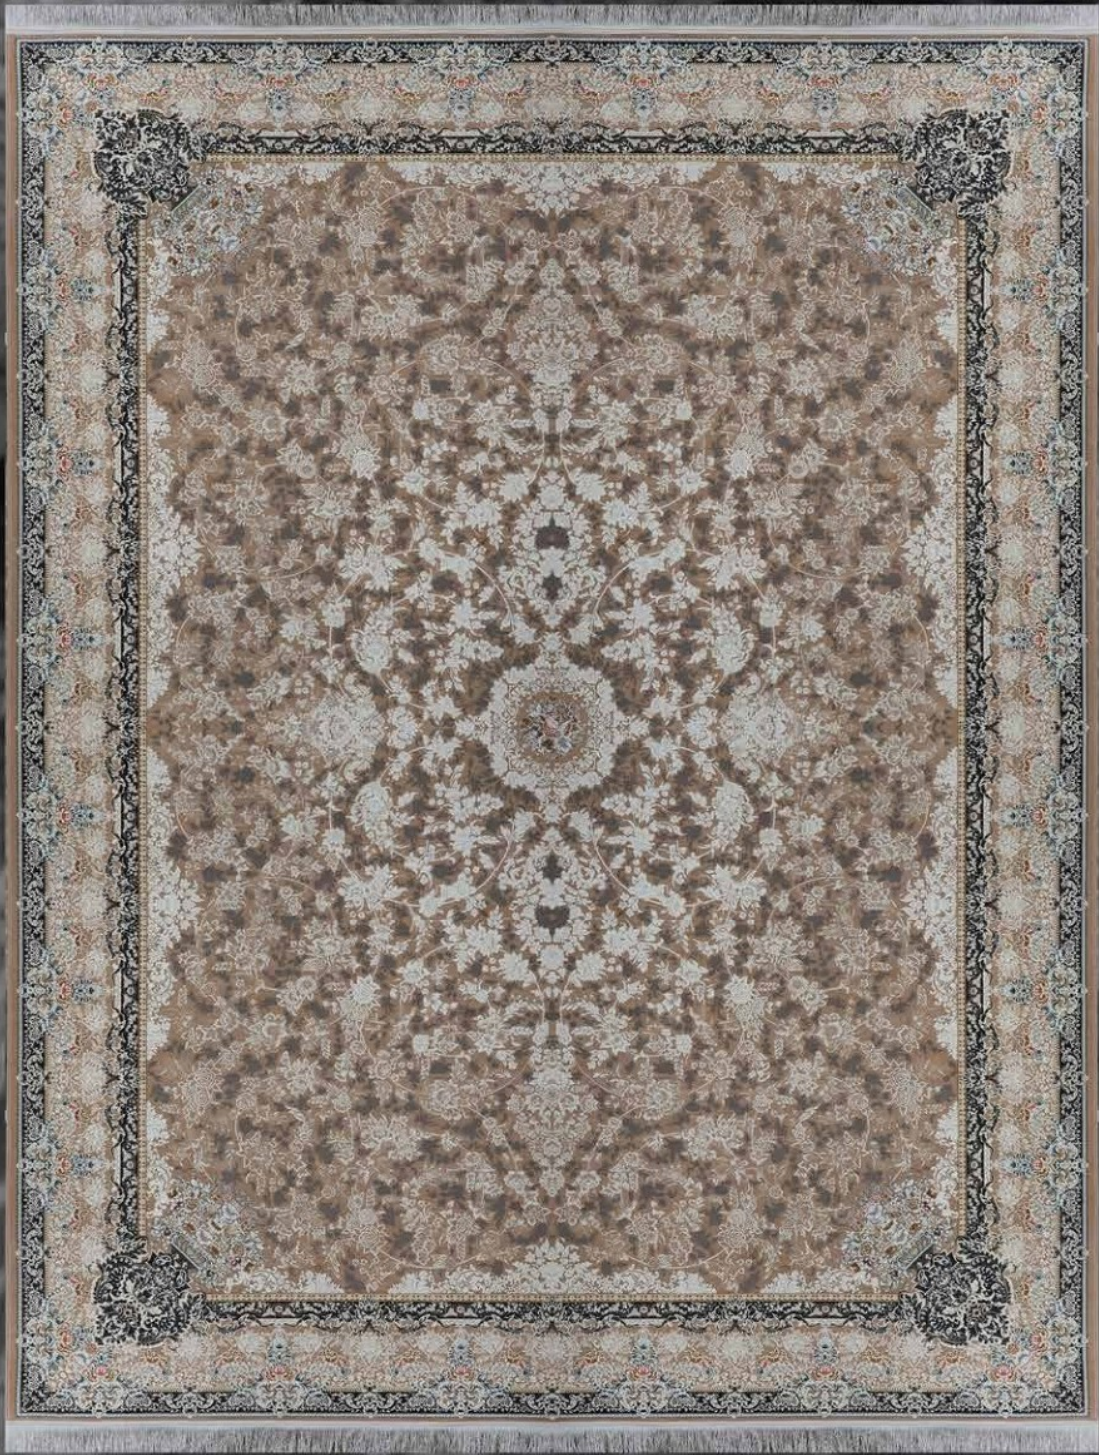

DAYANA
1200 REEDS

دایانا

کالکشن کلاسیک ۱۲۰۰ شانه

زمینه : نسکافه ای